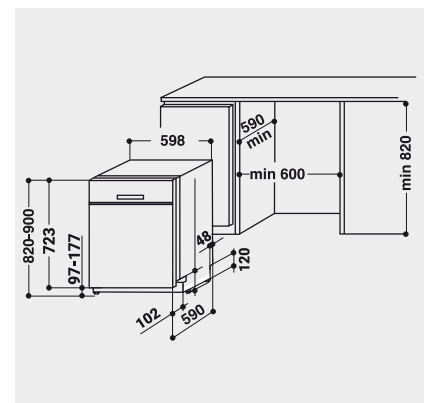

TECHNISCHE DATEN

- Warmwasseranschluss bis 60 °C möglich
- Anschlusskabelänge 130 cm
- Gerätehöhe verstellbar von 820 – 900 mm
- Gerätemaße (HxTxB): 820x590x598 mm

WPRO-ZUBEHÖR (OPTIONAL)

- CALBLOCK+ Antikalk-Filter CAL300, EAN 8015250608076
- 3 in 1 Entkalker für Waschmaschinen und Geschirrspüler, 6er Pack DES618, EAN 8015250590647
- Wasserstopventil ACQ002, EAN 8015250500721
- POWERPRO Entfetter für den Geschirrspüler DDG114, EAN 8015250595857
- Entkalker für Waschmaschinen und Geschirrspüler DES508, EAN 8015250590654