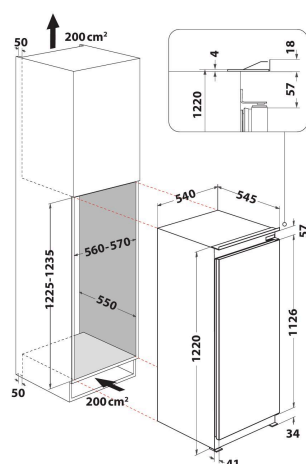

ARG 750/A+

12NC: 853415296000

EAN-kode: 8003437039898

Whirlpool

SENSING THE DIFFERENCE

- Energiklasse: A+
- Kapasitet, netto: 209 liter
- Mål, HxBxD: 1220x540x545 mm
- Dør som kan henges om
- Støynivå: 35 dB(A)
- Regulerbar temperatur
- Kjøleskap med 4-stjerners frysedel
- 4 justerbare dørhyller
- LED-belysning
- 1 grønnsaksskuff
- 5 hyller i kjøleskapseksjonen
- Mekanisk styring
- Årlig energiforbruk: 132 kWh
- Møbelfront monteres med glideskinner
- Kapasitet, brutto: 211 liter
- Rustfritt Finish
- Nisjemål, minimum (HxBxD): 1225x560x550 mm

Whirlpool integrert kjøleskap: farge stål - ARG 750/A+

Dette integrerte kjøleskapet fra Whirlpool har følgende funksjoner: egen flaskehylle.

Noise level: 35 dB

With a noise level of 35 dB, this refrigerator guarantees a calm and quite ambient in the kitchen.

AUTO

Automatisk avriming

Avriming uten slit. Automatisk avrimingsteknologi fjerner effektivt oppbygging av is i kjøleskapet.

185 - 245 l kapasitet

All plassen du trenger. Whirlpool kjøleskap er designet for å gi deg god plass til å oppbevare din mat og drikke komfortabelt.