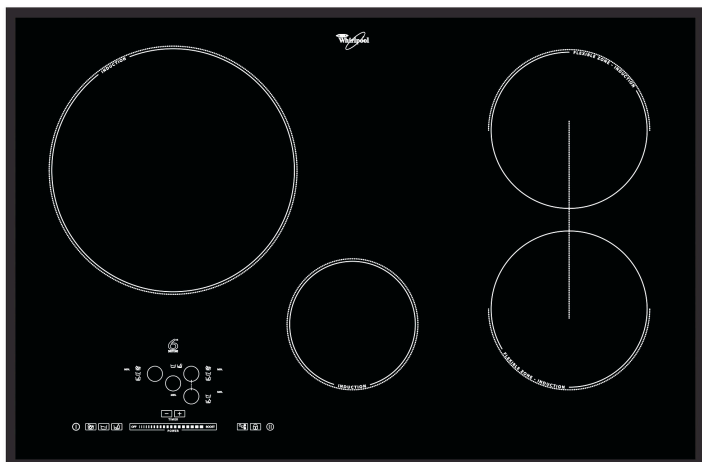

# ACM 754/BA

12NC: 857675401000

EAN-kode: 8003437819452

Whirlpool

SENSING THE DIFFERENCE

- 6th Sense teknologi
- Antall induksjonssoner som kan brukes samtidig: 4
- Restvarmeindikasjon
- Barnesikring
- På/Av bryter
- Småkokefunksjon
- Lavtemperaturfunksjon for smelting
- 77 cm bred
- Timerfunksjon
- Svart glasskokeropp
- Antall soner med booster: 4
- 1 Indikator for platen står på
- Indikator for aktivt apparat
- Tilkoblingskabel medfølger
- Fasettslippte glasskanter
- Produktmål (HxBxD): 56x770x510 mm
- Innbyggingsmål, maks. (HxBxD): 52x750x490 mm

## Whirlpool induksjonstopp - ACM 754/BA

4 induksjonskokesoner. 6TH SENSE-teknologien lar deg automatisk stille inn den optimale temperaturen for småkoking, smelting eller oppkoking, ved kun et tastetrykk. Denne glasskeramiske induksjonplatetoppen fra Whirlpool har følgende egenskaper: Elegant teknologi som varmer opp pannen, ikke platetoppen, og dermed reduserer energispredning og gir et perfekt resultat. Elektrisk strømforsyning.

### Dobbel sone 28cm

Mer fleksibilitet for å passe store gryter takket være 28 cm dobbel sone.