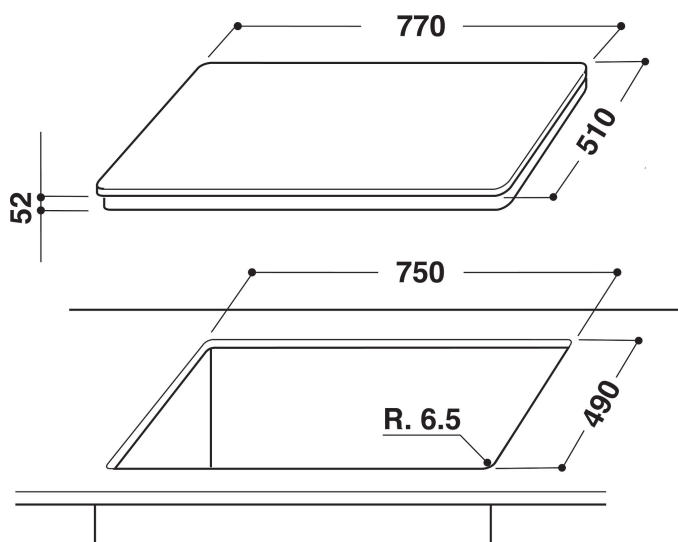

# ACM 754/BA

12NC: 857675401000

EAN-kode: 8003437819452

Whirlpool

SENSING THE DIFFERENCE

- 6th Sense teknologi
- Antall induksjonssoner som kan brukes samtidig: 4
- Restvarmeindikasjon
- Barnesikring
- På/Av bryter
- Småkokefunksjon
- Lavtemperaturfunksjon for smelting
- 77 cm bred
- Timerfunksjon
- Svart glasskokeropp
- Antall soner med booster: 4
- 1 Indikator for platen står på
- Indikator for aktivt apparat
- Tilkoblingskabel medfølger
- Fasettslippte glasskanter
- Produktmål (HxBxD): 56x770x510 mm
- Innbyggingsmål, maks. (HxBxD): 52x750x490 mm

### Dobbel sone 28cm

Mer fleksibilitet for å passe store gryter takket være 28 cm dobbel sone.