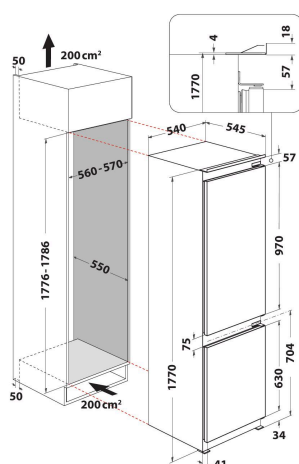

ART 66011

12NC: 859991617980

EAN-kod: 8003437046858

Whirlpool

SENSING THE DIFFERENCE

- Energiklass A+
- Kapacitet, netto: 273 liter (Kyl / Frys:: 194 / 79 l.)
- Mått HxBxD: 1770x540x545 mm
- Omhängbara dörrar
- Ljudnivå: 35 dB(A)
- LessFrost-system i frysen
- Klimatklass SN-T
- Infrysningkapacitet: 3.5 Kg/24 h
- Fack för snabbinfrysning
- Automatiskt avfrostningssystem
- Temperaturhöjningstid 19 h
- Justerbar temperatur
- Typ av belysning: Lysrör
- Kylsystem för kylskåpsutrymmet: Över-/undervärme
- Fryssystem för frysutrymmet: Statisk med LessFrost-teknologi
- 3 justerbara dörrhyllor