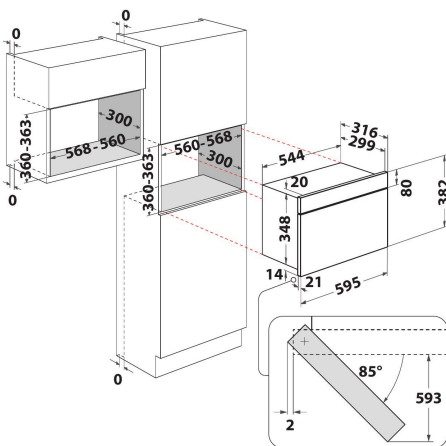

MBNA920X

12NC: 859991659460

EAN-kode: 8003437396854

Whirlpool

SENSING THE DIFFERENCE

- Ovnsvolum: 22 liter
- Jet Start: hurtigstart på full effekt (30 sek/trykk)
- Jet Defrost-funksjon, rask og jevn tining
- Maks. mikrobølgeeffekt: 750 W
- Roterende bunnplate, diameter: 25 cm
- Tallerkenens maks. diameter: 280 mm
- Ventilasjon framme
- Sidehengslet dør
- 2 tilberedningsfunksjoner: mikrobølger, grill
- Tilkoplingseffekt: 1700 W
- Quartz Grill
- 700 W grill
- Kontrollpanel med grønn LED-display
- Rustfritt stål Finish
- Barnesikring
- 700 W kvartsgrill
- 4 effektinnstillinger