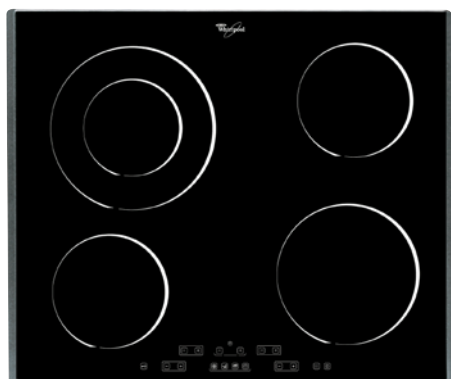

AKT 860 IX

Keramische kookplaat 58 cm

Belangrijkste kenmerken

◆ Duozone

◆ Vergrendelen bedieningspaneel

AKT 860 IX
EAN 80 03437 81326 9

Type apparaat

- Uitvoering: met RVS kader

Kookzones

- Bediening aan voorzijde
- 4 HiLight kookzones
- **Vooran links:** 1200 W, 14,5 cm Ø
- **Achteraan links:** 750/2100 W, 12/21 cm Ø
- **Achteraan rechts:** 1200 W, 14,5 cm Ø
- **Vooran rechts:** 1700 W, 18 cm Ø
- Duozone achteraan links

Uitvoering

- **Direct Touch** elektronische bediening met functies booster, warmhouden
- Pauzefunctie
- Restwarmte-indicatoren
- Spanning aan-indicator
- Vergrendeling bedieningspaneel (kinderbeveiliging)
- Timer voor kooktijdinstelling voor een zone naar keuze (1-99 min.)