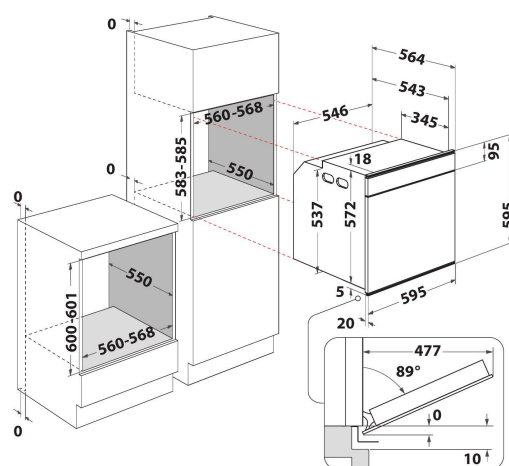

W7 OS4 4S1 P

12NC: 859991541600

EAN-kode: 8003437834554

Whirlpool

SENSING THE DIFFERENCE

- 6TH SENSE automatiske programmer
- Opptil 40 ulike assisterende matlagingsprogrammer
- Pyrolytisk rengjøringsystem
- Energiklasse A+
- Ovnsvolum: 73 liter
- Cook4: bak og lag mat på opptil 4 nivåer samtidig
- Ready2Cook, mulig å starte tilberedningen uten å forvarme ovnen (automatisk program)
- Tinefunksjon
- SteamSense - tilberedning med kombidamp (varmluft/damp)
- Varmluftsfunksjon
- Turbovifte
- Grill
- Ovnsvegger med emalje som er lette å rengjøre
- Turbo grill funksjon
- Maxi tilberedning