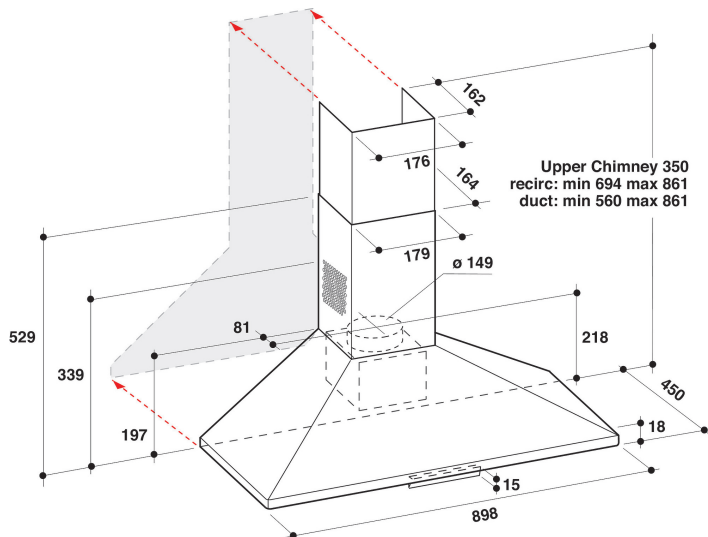

AKR 946 IX

12NC: 857894601020

Codul GTIN (EAN): 8003437797750

Whirlpool

SENSING THE DIFFERENCE

- Nivel maxim de zgomot 59 dBA
- Nivel de zgomot (min. - max.): 45-61 dBA
- Debit de aer (min. - max.): 185, 368 m³/h
- Viteza de aspirație maximă: 368 (m³/h)
- Clasă energetică E
- Setări viteză 3
- Butoane de comandă integrate
- Filtru anti-miros
- Becuri W 2 Halogen, 56
- 1 x Motor W 120
- Mechanical Slider
- Filtre 3 Washable aluminium
- Clasă de eficiență filtru pentru grăsime: C
- Clasă de eficiență iluminare: G
- Clasă eficiență dinamică fluidă: F
- Mod de funcționare: Absorbția aerului, Recircularea aerului

Hota decorativa Whirlpool - AKR 946 IX

Specificatii hota decorativa tip insula: filtru special de aluminiu ce iti permite sa il speli. Filtrul special iti asigura un mediu fresh indiferent de ce gatesti. Intre 60 si 90 cm. Noul design asigura performante extra silentioase.

Filtru de carbon inclus

Bucura-te de aer curat mereu. Aceasta hota include filtru de carbon pentru o purificare mai atenta a aerului. Protejeaza bucataria de mirosurile neplacute.

Instalare flexibila

Optiune de instalare flexibila. Aceasta hota te ajuta sa te bucuri de spatiu si de un design premium in bucataria ta.

Control mecanic

Controleaz-o cu usurinta. Aceasta hota include simplitate in control, zi de zi.

3 viteze

Performanta versatila. Aceasta hota iti ofera control complet pentru cea mai buna evacuare.

Super Silent

Super eficienta. Acesta hota este creata special astfel incat sa fie extra silentioasa.

Instalare pe perete

Instalare pe perete. De acum cu usurinta o poti monta.

Consum anual de energie

Performanta ideala. De acum te bucuri de economisire a energiei si de un design special.

Slider glisant

Control mai bun. Aceasta hota include un sistem de glisare, astfel incat iti permite sa te bucuri de acesta fara greutate.

Lampa cu halogen

Lampa cu halogen genereaza de pana la 3 ori mai multa lumina, asadar poti sa vezi mai bine ce gatesti.

2 becuri

Iluminare perfecta. Aceasta hota are intergate lumini ce te ajuta sa vezi mai bine preparatul pe care il gatesti.

Clasa energetica E

Acest electrocasnic este clasa energetica E.