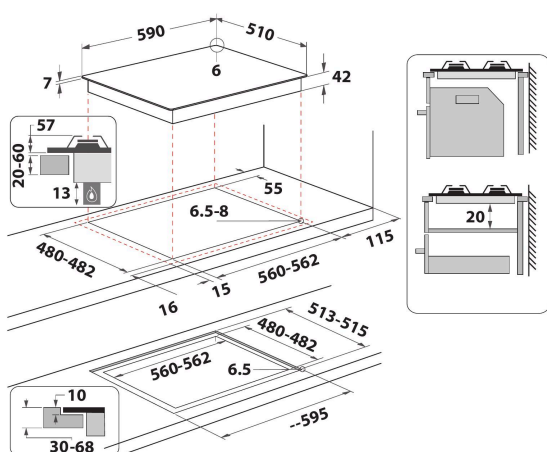

GOFL 629/NB1

12NC: 859991665190

Codul GTIN (EAN): 8003437644542

Whirlpool

SENSING THE DIFFERENCE

- Suporturi pentru cratițe fontă
- Dispozitiv de siguranță electromagnetic pentru fiecare arzător
- Selectoare Black Spin Brushed
- Grătare 2 WH Elongated GOG 2.0 Cast Iron
- Front Comenzi
- Plită 60 cm
- Buton de comandă mecanic
- Tip de aprindere: Buton
- Arzătoare 4
- Arzătoare 4: 1 DCC medium 3500 arzător W, 1 Semi-rapid 1650 arzător W, 1 Semi-rapid 1650 arzător W și 1 Auxiliar 1000 arzător W.
- Cablu de alimentare inclus
- Dimensiuni ÎxLxA: 49x590x510 mm
- Dimensiuni nișă ÎxLxA: 41x560x490 mm
- Tensiune: 220-240 V