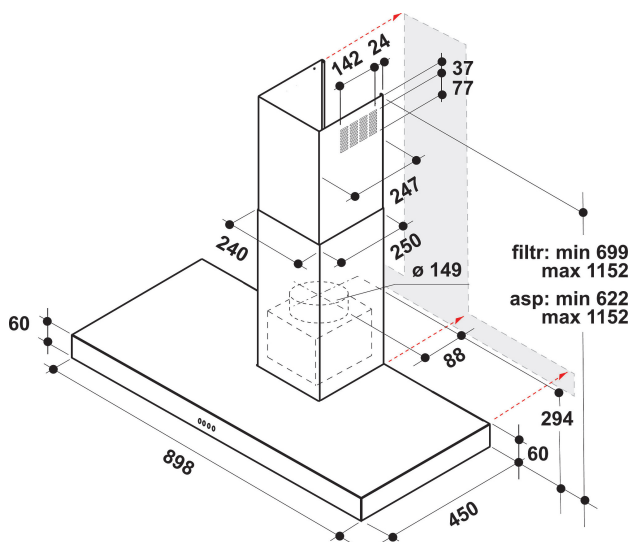

WHBS 93 F LK X

12NC: 859991549970

EAN-kod: 8003437233104

Whirlpool

SENSING THE DIFFERENCE

- Maximal ljudnivå: 69 dB(A) re 1 pW
- Ljudnivå (min. - max.): 53-69 dB(A) re 1 pW
- Kapacitet (min - max): 284 - 610 + booster 720 m³/h
- Max. kapacitet (frånluft): 610 m³/tim
- Energiklass B
- Utsugs- / Omcirkuleringshastighet 650 / 350 m³/h
- Antal hastigheter: 3 + 1 booster
- Odour Filter
- ZenMode
- 2 LED, 5 W lampor
- 1 x 250 W motor
- Elektronisk Knob
- 3 Tvättbart aluminium filter
- Fettfiltrering, effektivitetsklass: C
- Belysning, effektivitetsklass: A
- Flödesdynamisk effektivitetsklass: B
- Indikering av mättat filter

Whirlpool väggmonterad köksfläkt - WHBS 93 F LK X

Denna väggmonterade köksfläkt från Whirlpool är utrustad med: tvättbart fettfilter i aluminium som kan diskas i diskmaskin. LED-lampor som ger en utmärkt belysning. En fantastisk effektiv spisfläkt som ger en fräsch matlagingsmiljö. Mellan 60 och 90 cm bred. Ny design som garanterar extra tyst funktion.

LED belysning

Ökad energi- och kostnadseffektivitet. Belysningsystemet med LED-lampor varar 10 gånger längre än traditionella glödlampor och använder 90% mindre energi.

ZenMode

Whirlpools ZenMode ger den idealiska balansen mellan prestanda och tystnad och säkerställer att spisfläkten är kraftfull nog att hålla luften ren och frisk samtidigt som köksmiljön blir en tystare och trevligare plats för matlagning och umgänge.

Elektronisk kontrollpanel

Enkel kontroll. Den här Whirlpool-fläkten har ett intuitivt, elektroniskt användargränssnitt som ger dig enkel kontroll och tydlig feedback.

4 hastigheter

Flexibel funktion. Den här Whirlpool-fläkten har 4 hastighetslägen att välja mellan.

Vägghängande flätkåpa

Väggmonterad installation. Den här väggmonterade flätkåpan är mycket enkel att installera.

Enastående energieffektivitet

Idealisk funktion, enastående besparingar. Whirlpool-fläktar är utformade för att ge exceptionella resultat samtidigt som de sänker energikostnaden.

Kolfilter ingår

Njut av att alltid ha frisk luft i ditt kök. Den här Whirlpool-fläkten är utrustad med ett renande luftfilter med aktivt kol som effektivt hjälper att hålla luften i köket ren från matos och fett.

Flexibel installation

Flexibla installeringsalternativ. Njut av full frihet när du designar ditt kök. Den här Whirlpool-fläkten kan antingen kopplas till en imkanal och användas med frånluftsdraft eller återcirkulera luften i rummet (med kolfilter).

Fettfilter

Odörfri matlagning. Den här Whirlpool-fläkten har ett effektivt fettfilter som håller luften ren från matos och fett.