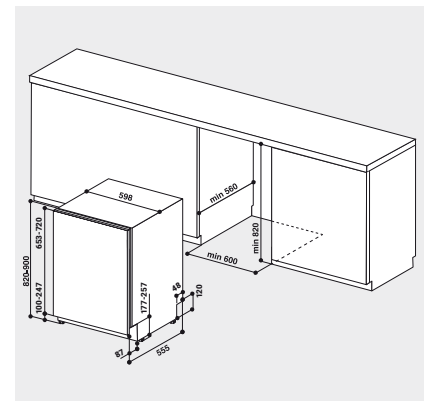

¹ Energieeffizienzklassen-Spektrum von A bis G