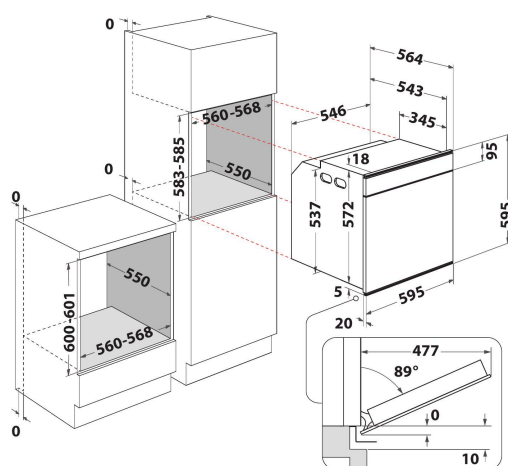

W6 4PS1 OM4 P

12NC: 859991541300

EAN-kod: 8003437834479

Whirlpool

SENSING THE DIFFERENCE

- 6TH SENSE auto-program
- Upp till 40 olika assisterande program för matlagning
- Pyrolytiskt rengöringsystem
- Energiklass A+
- Ugnsvolym: 73 liter
- Cook4: baka och laga mat på upp till 4 nivåer samtidigt
- Ready2Cook, möjligt att börja tillagningen utan att föruppvärma ugnen (auto-program)
- Funktion för upptining
- Varmluftsfunction
- Grill
- Ugnsväggar med lättrenjord emalj
- Turbogrill - för att ugnsgrilla större bitar kött eller fågel
- MaxiCooking, perfekt för stora stekar
- Funktion för bakverk
- Pizza/Bröd-funktion
- Eko varmluft