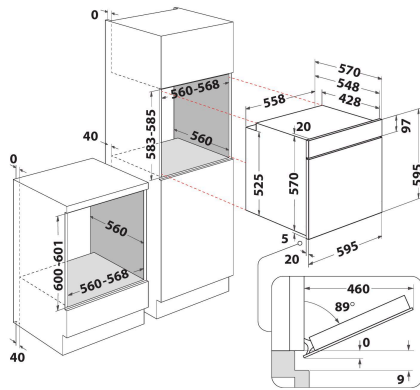

OMSR58CU1SB

12NC: 859991660270

GTIN (EAN) code: 8003437939563

Whirlpool

SENSING THE DIFFERENCE

ALAPTULAJDONSÁGOK

Termékcsoport	Sütő
Kereskedelmi elnevezés	OMSR58CU1SB
Termék színe	Fekete
Konstruktív kivitel	Beépíthető
Vezérlés módja	Elektronikus
Type of control settings	-
Minden főzőlap-kapcsoló be van építve?	Nem
Milyen főzőlapot tud vezérelni?	-
Automatikus programok	Igen
Áramfelvétel (A)	13
Feszültség (V)	220-240
Frekvencia (Hz)	50/60
Elektromos csatlakozókábel hossza (cm)	100
Csatlakozódugó típusa	Nem
Termékmélység 90°-ban nyitott ajtónál (mm)	-
Termékmagasság	595
Termék szélessége	595
Termékmélység	551
Minimális beépítési magasság	0
Minimális beépítési szélesség	0
Beépítési mélység	0
Nettó tömeg (kg)	26.9
Usable volume (of cavity)	71
Beépített tisztítórendszer	Katalitikus, részlegesen
Grids of the cavity	1
Tartók/tálcák	2

MŰSZAKI ADATOK

Időzítő	Igen
Idővezérlés	Elektronikus
Időbeállítási opciók	Leállítás
Biztonsági eszköz	-
Belső világítás	Igen
Number of interior lights of the cavity	1
Position of interior lights of the cavity	Front left
Oven guides of the cavity	Teleszkópos
Probe of the cavity	Nem