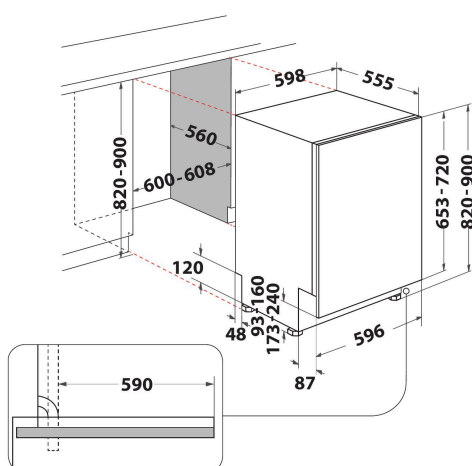

WKCIO 3T133 PFE

12NC: 859991610700

EAN-kod: 8003437611827

Whirlpool

SENSING THE DIFFERENCE

- Installationstyp: Inbyggd
- Energiklass A+++
- 14 platsinställningar
- 6TH SENSE sensorteknik
- Ljudnivå 43 dB(A)
- Vattenförbrukning per standarddiskcykel 9.5 l. (2660 l. per år)
- PowerCleanPRO funktion, jetstrålar rengör den tuffaste disken
- PowerCleanPRO funktion, jetstrålar rengör den tuffaste disken
- 3:e diskorg för bestick (toppkorg)
- Startfördröjning 1-12 tim.
- Extra tyst program
- FlexiSpace
- Höj - och sänkbar överkorg
- Multizonfunktion, för disk i endast över- eller underkorg

Whirlpool integrerad diskmaskin: färg silver, 60 cm - WKCIO 3T133 PFE

Denna integrerade diskmaskin från Whirlpool är utrustad med: silverfärg. Mycket låg energiförbrukning, energieffektiv modell i energiklass A+++.

Justerbara fötter, för utmärkt stabilitet på ojämna golv och underlag. Mycket tystgående tack vare nyskapande teknik. Utmärkt diskeffekt, för ett perfekt rent resultat.

EcoFriendly

Enastående besparingar. Whirlpools 6TH SENSE-teknik använder intelligenta sensorer som kontinuerligt övervakar diskcykeln, spårar graden av nedsmutsning och justerar resurserna därefter. Tekniken säkerställer ett optimalt diskresultat och sparar upp till 50% energi, vatten och tid. (* Jämförelse mellan lägsta och högsta förbrukning i 6th SENSE-programmen).

NaturalDry

Whirlpools NaturalDry-funktion öppnar automatiskt diskmaskinens lucka i slutet av programmet. Detta bidrar till högre energieffektivitet och bättre torkresultat.

Ljussignal på golvet

En diskret påminnelse. Den här Whirlpool-diskmaskinen projicerar ett elegant och diskret ljus som signalerar att diskcykeln är slut.

Plats för 14 kuvert

Gott om utrymme. Whirlpool diskmaskin som rymmer upp till 14 standardkuvert.

Tyst

Tystgående. Whirlpool-diskmaskin utformad för att ge optimala diskresultat och diska tyst.

6TH SENSE Technology

Intelligenta sensorer identifierar smutsighetsgraden på disken och anpassar automatiskt diskcykeln för att optimera resursförbrukningen.

D energieffektivitet

Optimal energieffektivitet. Din diskmaskins D-energi klass ger dig både prestanda och optimal energiförbrukning.

Startfördröjning

Skräddarsytt för dig. Funktion för startfördröjning gör att du kan programmera diskmaskinen till att starta ett program vid en senare tidpunkt.

Multizone

Twätta bara en korg i taget när du väljer detta program.