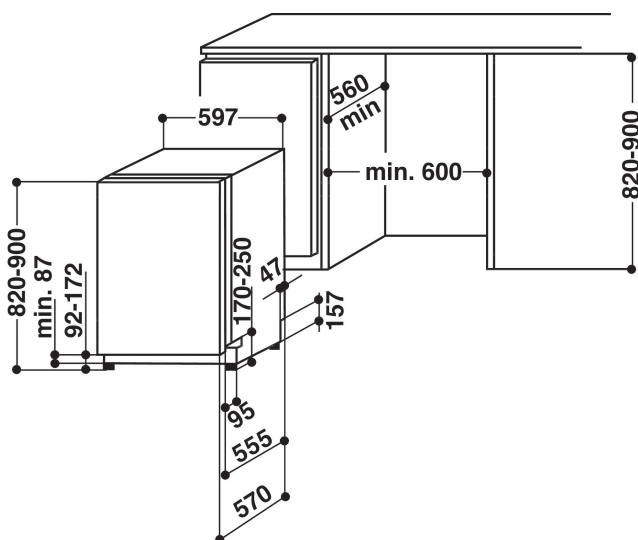

WP 211

12NC: 851121101000

Codul GTIN (EAN): 8003437243622

Whirlpool

SENSING THE DIFFERENCE

- Tip de instalare: integrat
- Clasă energetică A+++
- Setări loc 13
- Tehnologia 6TH Sense
- Nivel de zgomot: 44 dB (A)
- 10 litri pe ciclu (2800 litri pe an)
- PowerDry
- PowerCleanPro
- PowerCleanPRO
- Spălare și uscare 1 oră
- Al treilea raft: Da, Mare
- Filtru autocurățare
- Pornire cu întârziere 1-24 h
- FlexiSpace
- Raftul superior reglabil
- Multizone
- Coșul pentru tacâmuri