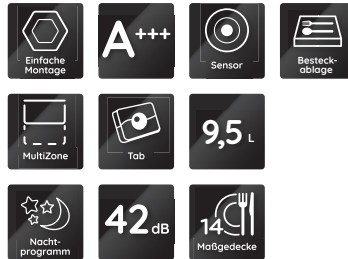

BKIC 3C32 C S

Vollintegrierbarer Geschirrspüler (60 cm)

Bauknecht

Für mich und mein Zuhause

TOP 4

- TurboDry
- Option MultiZone – separates Ober- oder Unterkorbspülen
- Sensor-Programm – perfekte Reinigungsergebnisse bei effizientem Wasser- und Energieverbrauch
- Übersichtliches Display mit 1 – 12 Std. Startzeitvorwahl

SILBER

BKIC 3C32 C S
EAN 40 11577 85717 7

BAUART

- Nicht hocheinbaufähig

AUSSTATTUNG

- 14 Maßgedecke
- TurboDry
- Übersichtliches Display mit 1 – 12 Std. Startzeitvorwahl
- Akustisches Signal zeigt das Programmende an
- Elektronische Salz- und elektronische Klarspülnachfüllanzeige
- Edelstahl-Innenraum für maximale Hygiene
- Vollwasserschutz

SPÜLPROGRAMME

- **7 Standardprogramme und 1 Sensorprogramm**
- 5 verschiedene Reinigungstemperaturen
- Spülprogramme: ECO, Kalt Vorspülen, Sensor+, Expressprogramm, Intensivprogramm, Glasprogramm, Nachtprogramm, Schnelles Spülen & Trocknen
- Sensor-Programm – perfekte Reinigungsergebnisse bei effizientem Wasser- und Energieverbrauch