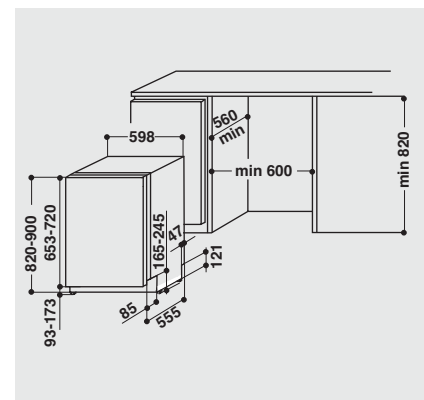

¹ Energieeffizienzklassen-Spektrum von A+++ bis D

² Energieeffizienzklassen-Spektrum von A bis G