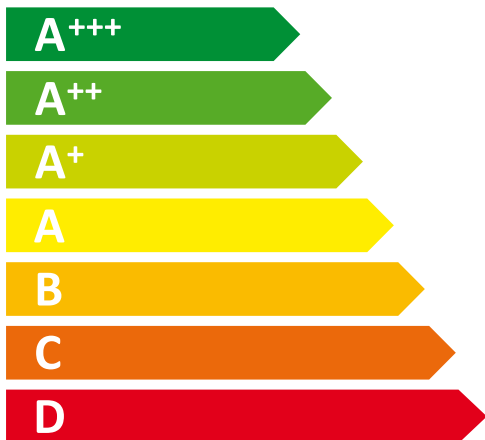

ENERG
енергия · ενεργεια

WHIRLPOOL

AKR 754/1 L IX

0
kWh/annum

ABCDEF G

ABCDEF G

ABCDEF G

0 dB