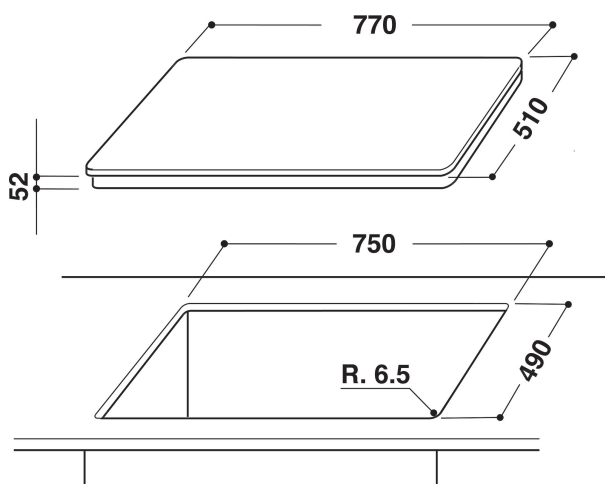

KHIP4 77510

12NC: 851348101000

EAN-code: 8003437831904

KitchenAid

BELANGRIJKSTE KENMERKEN

Productgroep	Kookplaat
Uitvoering	Inbouw
Type besturing	Elektronisch
Type bedienings- en signaleringselementen	-
Aantal gasbranders	0
Aantal elektrische kookzones	4
Aantal elektrische platen	0
Aantal stralingszones	0
Aantal halogeenzones	0
Aantal inductiezones	4
Aantal elektrische warmhoudzones	0
Positie bedieningspaneel	Front
Materiaal basisoppervlak	Glas
Belangrijkste kleur van het product	Zwart
Aansluitwaarde (W)	8000
Waarde gasaansluiting	0
Stroom	34,4
Spanning	230
Frequentie	50/60
Lengte elektriciteitsnoer	150
Type stekker	Nee
Gasaansluiting	n.v.t
Breedte van het product	775
Hoogte van het product	56
Diepte van het product	515
Minimale nishoogte	30
Minimale nisbreedte	750
Nisdiepte	490
Nettogewicht	15
Automatische programma's	Ja