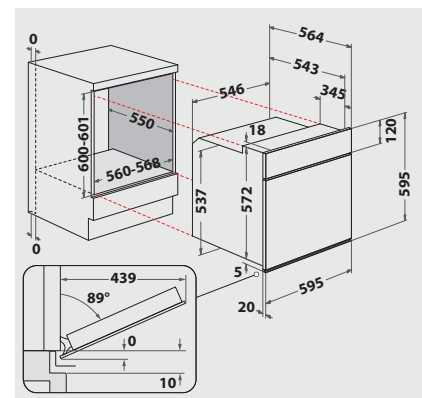

TECHNISCHE DATEN UND MASSE

- Energieeffizienzklasse A+¹
- Energieverbrauch nach DIN 0.87 kWh konventionell

¹ Energieeffizienzklassen-Spektrum von A+++ bis D