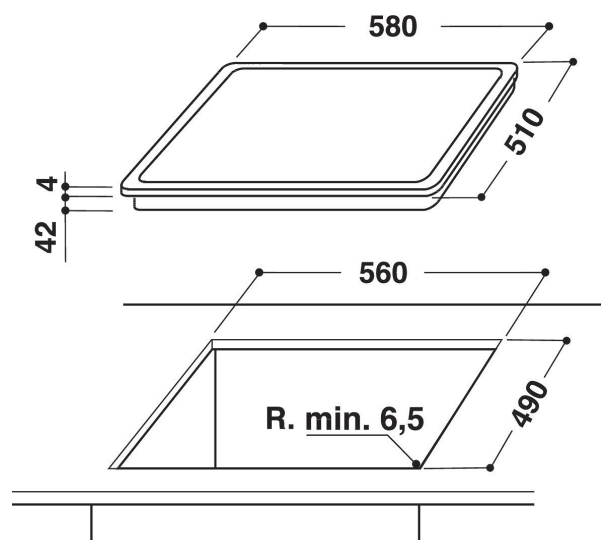

AKT 8130 BA

12NC: 859408101050

EAN-kode: 8003437830181

Whirlpool

SENSING THE DIFFERENCE

Whirlpool platetopp - AKT 8130 BA

Denne Whirlpool koketoppen har følgende funksjoner: elektrisk strømforsyning.

Frontkontroller

Få full kontroll på tilberedning. Kontrollpanelet er praktisk plassert på platetoppens fremkant og er intuitivt brukervennlig.

- Restvarmeindikasjon
- Barnesikring
- På/Av bryter
- 60 cm bred
- Timerfunksjon
- Touchkontroll
- Svart glasskoketopp
- 4 kokesoner (strålingssoner)
- 4 Indikator for platen står på
- Indikator for aktivt apparat
- Tilkoblingskabel medfølger
- 4 Kokesoner: 1 Radiant 1700 W, 1 Radiant 750/2100 W, 1 Radiant 1200 W, og 1 Radiant 1200 W
- Fasettslipte glasskanter
- Produktmål (HxBxD): 46x580x510 mm
- Innbyggingsmål, maks. (HxBxD): 42x560x490 mm
- Tilkoblingseffekt: 6200 W

AKT 8130 BA

12NC: 859408101050

EAN-kode: 8003437830181

Whirlpool

SENSING THE DIFFERENCE

PRODUKTINFORMASJON

Produktgruppe	Koketopp
Konstruksjonstype	Bygg-inn
Betjeningstype	Elektronisk
Type betjeningsinnstillinger og varselenheter	-
Antall gassbrennere	0
Antall elektriske kokesoner	4
Antall elektriske plater	0
Antall highlightplater	4
Antall halogenplater	0
Antall induksjonsplater	0
Antall elektriske varmesoner	0
Plasseringen til betjeningspanelet	Front
Overflatemateriale	Glass
Hovedfarge på produktet	Svart
Tilkoblingseffekt	6200
Gasseffekt	0
Strøm	27,8
Spenning	230
Frekvens	50/60
Lengden på strømledningen	0
Støpseltype	Nei
Gasstilkobling	N/A
Bredde på produktet	580
Høyde på produktet	46
Dybde på produktet	510
Minste nisjehøyde	42
Minste nisjebredde	560
Nisjedybde	490
Nettovekt	8
Automatiske programmer	Nei