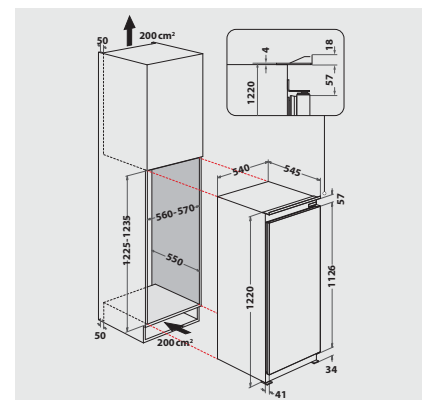

WPRO-ZUBEHÖR (OPTIONAL)

- Goodbye Odours Geruchsabsorber für den Kühlschrank
  DEO213, EAN 8015250441413

¹ Energieeffizienzklassen-Spektrum von A+++ bis D