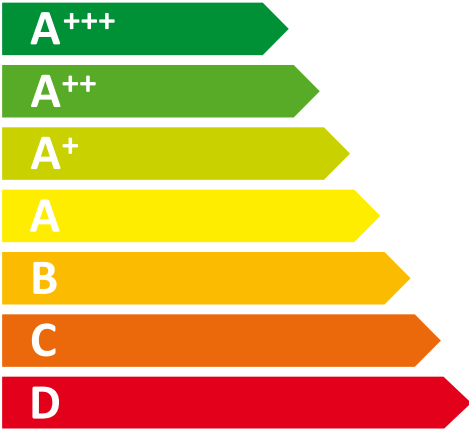

ENERG
енергия · ενεργεια

WHIRLPOOL

WHE25352 F

ENERGIA · ЕНЕРГИЯ
ΕΝΕΡΓΕΙΑ · ENERGIJA
ENERGY · ENERGIE · ENERGI

194
kWh/annum

- L

251L

42 dB