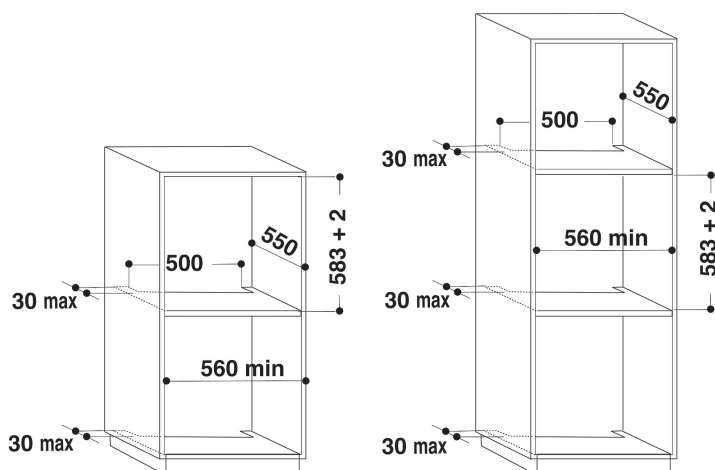

Multifunction 8

Flere tilberedningsmetoder. Multifunction 8-funksjonen gir deg fleksible tilberedningsalternativer, for perfekte resultater, uansett oppskrift.

Lite ovnsrom

Denne Whirlpool stekeovnen ha et ovnsrom med kompakt størrelse.

- Tinefunksjon
- Varmluftsfunksjon
- Grill
- Ovnsvegg med emalje som er lette å rengjøre
- Turbo grill funksjon
- Spesialprogram for bakverk
- Konvensjonell tilberedning
- Gripevennlig håndtak i metall
- Dørglass nummer: 2
- Grill 2500 W
- 1 stekerist
- 3 stekebrett
- Hel glassdør
- Float Glass og N/A Bunnlist framme
- Innbyggingsmål (HxBxD): 600x560x550 mm
- Produktmål (HxBxD): 595x595x564 mm
- Produktsegment: Actual nobia