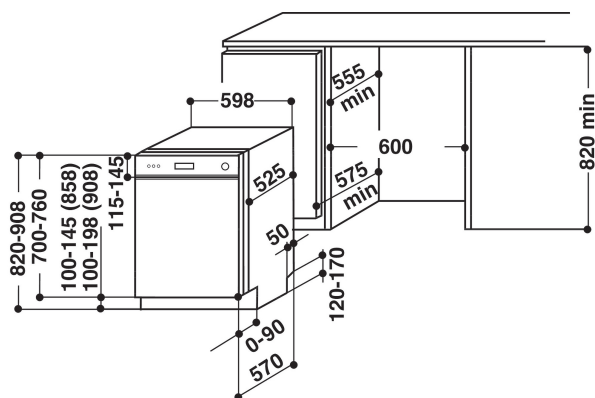

KDSCM 82130

12NC: 851321301000

EAN-code: 8003437246029

KitchenAid

BELANGRIJKSTE KENMERKEN

Uitvoering	Inbouw
Type installatie	Volledig geïntegreerd
Type besturing	Mechanisch en Elektronisch
Type bedienings- en signaleringselementen	Ledlampjes
Afneembaar bovenblad	n.v.t
Opties meubeldeur	n.v.t
Belangrijkste kleur van het product	Zwart
Aansluitwaarde (W)	2200
Stroom	10
Spanning	220-230
Frequentie	50
Lengte elektriciteitsnoer	150
Type stekker	Schuko
Lengte toevoerslang	150
Lengte afvoerslang	200
Verstelbare sokkel	Nee
Hoogte van afneembaar bovenblad	0
Stelpoten	Ja - alle vanaf voorzijde
Hoogte van het product	820
Breedte van het product	597
Diepte van het product	555
Diepte met 90° geopende deur	1150
Minimale nishoogte	820
Maximale nishoogte	900
Minimale nisbreedte	600
Maximale nisbreedte	600
Nisdiepte	560
Nettogewicht	41
Brutogewicht	42.2