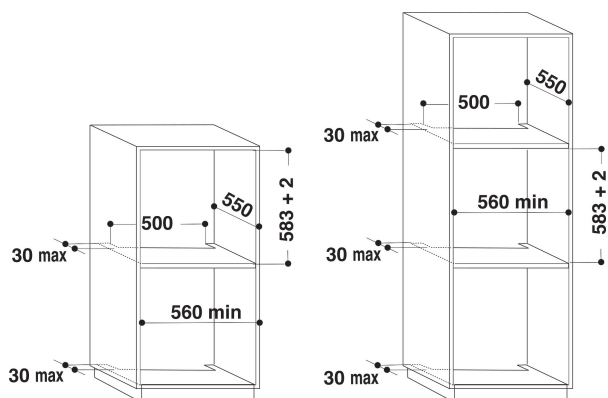

KOTSS 60600

12NC: 851356501100

EAN-code: 8003437831560

KitchenAid

BELANGRIJKSTE KENMERKEN

Productgroep	Oven
Productnaam	KOTSS 60600
Belangrijkste kleur van het product	Roestvrij staal
Uitvoering	Inbouw
Type besturing	Mechanisch en Elektronisch
Type bedienings- en signaleringselementen	-
Is de bediening van de kookplaat (deels) geïntegreerd?	Nee
Welk type kookplaat kan worden geregeld?	-
Automatische programma's	Ja
Stroom	16
Spanning	220-240
Frequentie	50/60
Lengte elektriciteitsnoer	90
Type stekker	Nee
Diepte met 90° geopende deur	-
Hoogte van het product	595
Breedte van het product	595
Diepte van het product	561
Minimale nishoogte	0
Minimale nisbreedte	0
Nisdiepte	0
Nettogewicht	37.4
Bruikbare inhoud (van ovenruimte)	73
Geïntegreerd reinigingssysteem	Nee
Roosters	1
Bakplaten	3