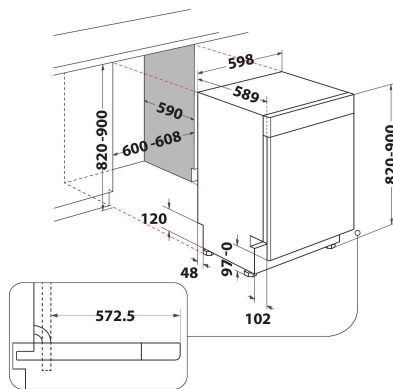

WUC 3C32 P X

12NC: 869991625930

EAN-kod: 8003437618994

Whirlpool

SENSING THE DIFFERENCE

PRODUKTEGENSKAPER

Konstruktion	Inbyggd
Installationstyp	Underbyggd
Typ av reglage	Elektronisk
Typ av kontrollinställning och signalenheter	-
Demonterbar toppskiva	N/A
Färg	Rostfri
Anslutningseffekt	1900
Ström	10
Spänning	220-240
Frekvens	50
Nätkabelns längd	130
Elkontakt	Schuko
Längd, tilloppsslang	155
Längd, avloppsslang	150
Justerbara fötter	Ja, justerbara framifrån
Höjd	820
Bredd	598
Djup	590
Min inbyggnadshöjd i nisch	820
Max inbyggnadshöjd i nisch	900
Min inbyggnadsbredd i nisch	600
Max inbyggnadsbredd i nisch	600
Inbyggnadsdjup i nisch	590
Nettovikt	47
Bruttovikt	49