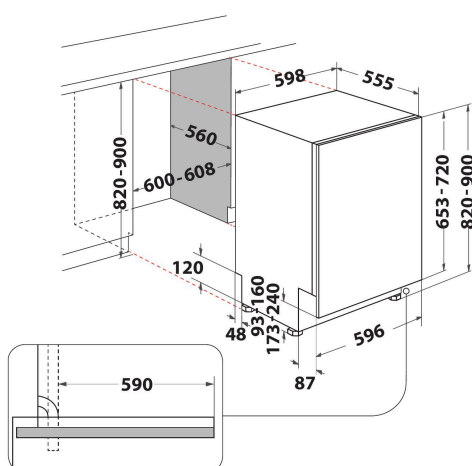

WCIC 3C26 PE

12NC: 859991605570

EAN-code: 8003437204289

Whirlpool

SENSING THE DIFFERENCE

- Installatietype: Inbouw
- Energieklasse A++
- 14 couverts
- 6TH Sense-technologie
- Laag geluidsniveau: 46 dB(A)
- Waterverbruik: 9.5 liter (2660 liter per jaar)
- Powerclean PRO™
- PowerCleanPRO
- Startuitste 1-12 h
- Stil
- FlexiSpace
- Verwijderbaar en in hoogte verstelbare bovenkorf
- Multizone optie
- Bestekkorf
- Tablet
- Voorspoelen koud
- Warmwateraansluiting tot 60°C mogelijk

Whirlpool geïntegreerde vaatwasser: kleur zilver, Volledige grootte - WCIC 3C26 PE

Kenmerken van deze Whirlpool geïntegreerde vaatwasser: kleur zilver. Uitmuntende A++ energieklasse, voor een lager energieverbruik. Verstelbare voetjes voor perfecte stabiliteit op ongelijkmatige vloeren en oppervlakken. Superieure reinigingsprestatie, voor ideale afwasresultaten. Uitmuntende droogprestatie, zorgt voor uitstekende resultaten.

EcoFriendly

Buitengewoon besparen. Intelligente 6th SENSE sensoren detecteren de mate van vet en vuil op borden, schalen en pannen en passen de waterdruk daar op aan. Geniet van uitstekende reinigingsresultaten en bespaar tot wel 50% aan energie, water en tijd.* (*Vergelijking tussen minimaak en maximaal verbruik met het 6th SENSE programma.)

NaturalDry

Het automatisch openen van de deur aan het einde van het programma zorgt voor een natuurlijke droging van de was, ook garandeert dit systeem een hogere energie-efficiëntie.

Lichtsignaal

Een discrete herinnering. Deze Whirlpool vaatwasser geeft een elegant en discreet lichtsignaal aan het eind van het wasprogramma.

14 Couverts

Alle ruimte die u wenst. Deze Whirlpool vaatwasser biedt ruimte aan 14 couverts in te delen naar uw wens.

6th Sense Technologie

Voorspoelen niet nodig. De 6th SENSE PowerClean technologie zorgt voor uitstekende wasresultaten zonder handmatig voorspoelen, inweken of schrobben en verlaagt het waterverbruik.

Energie-efficiëntieklasse E

Grote energie-efficiëntie. Met energieklasse E kun je met deze Whirlpool-vaatwasser genieten van uitstekende prestaties en een lager energieverbruik.

Startuitstel

Op maat gemaakt. De optie startuitstel biedt de mogelijkheid om het afwasprogramma van uw vaatwasser naar wens uit te stellen zodat u tijd en energie kunt besparen.

Multizone

Met de MultiZone-optie is het mogelijk om de vaat in één rek af te wassen. Je kunt gemakkelijk instellen in welk rek tijdens het programmeren van de afwascyclus.