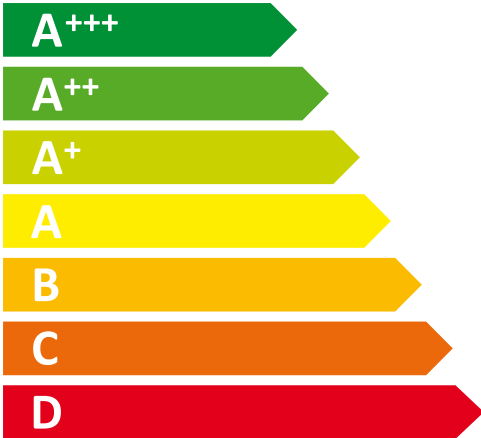

ENERG
енергия · ενεργεια

WHIRLPOOL

FSCR 80434

ENERGIA · ЕНЕРГИЯ · ΕΝΕΡΓΕΙΑ
ENERGIJA · ENERGY · ENERGIE
ENERGI

177
kWh/annum

9900
L/annum

8
kg

A B C D E F G