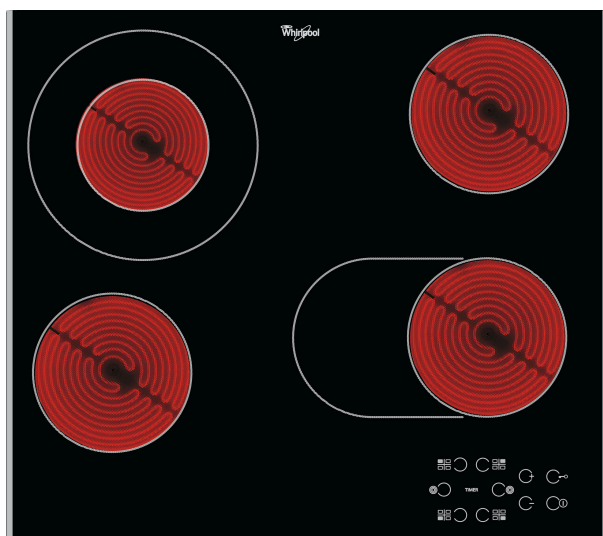

AKT 860/IX

12NC: 859486001000

EAN-kode: 8003437813269

Whirlpool

SENSING THE DIFFERENCE

Whirlpool platetopp - AKT 860/IX

Denne Whirlpool koketoppen har følgende funksjoner: elektrisk strømforsyning.

Smeltefunksjon

Perfekt matlaging ved lave temperaturer. Smeltefunksjonen lar deg koke ved svært lave temperaturer, og gir deg idealløsningen for å smelte sjokolade, smør, og for å lage lette, delikate sauser.

Frontkontroller

Få full kontroll på tilberedning. Kontrollpanelet er praktisk plassert på platetoppens fremkant og er intuitivt brukervennlig.

- Restvarmeindikasjon
- Barnesikring
- På/Av bryter
- Lavtemperaturfunksjon for smelting
- 60 cm bred
- Timerfunksjon
- Svart glasskoketopp
- 4 kokesoner (strålingsoner)
- 4 Indikator for platen står på
- Indikator for aktivt apparat
- 4 Kokesoner: 1 Radiant 1200 W, 1 Radiant 750/2100 W, 1 Radiant 1200 W, og 1 Radiant 1700 W
- Produktmål (HxBxD): 50x590x510 mm
- Innbyggingsmål, maks. (HxBxD): 42x560x490 mm
- Tilkoblingseffekt: 6200 W
- Spenning: 230 V
- Front left zone: 145 mm \varnothing , 1200 W

AKT 860/IX

12NC: 859486001000

EAN-kode: 8003437813269

Whirlpool

SENSING THE DIFFERENCE

PRODUKTINFORMASJON

Produktgruppe	Koketopp
Konstruksjonstype	Bygg-inn
Betjeningstype	Elektronisk
Type betjeningsinnstillinger og varselenheter	-
Antall gassbrennere	0
Antall elektriske kokesoner	4
Antall elektriske plater	0
Antall highlightplater	4
Antall halogenplater	0
Antall induksjonsplater	0
Antall elektriske varmesoner	0
Plasseringen til betjeningspanelet	Front
Overflatemateriale	Glass
Hovedfarge på produktet	Svart
Tilkoblingseffekt	6200
Gasseffekt	0
Strøm	27,8
Spenning	230
Frekvens	50
Lengden på strømledningen	-
Støpseltype	Nei
Gasstilkobling	-
Bredde på produktet	590
Høyde på produktet	50
Dybde på produktet	510
Minste nisjehøyde	42
Minste nisjebredde	560
Nisjedybde	490
Nettovekt	8
Automatiske programmer	Nei