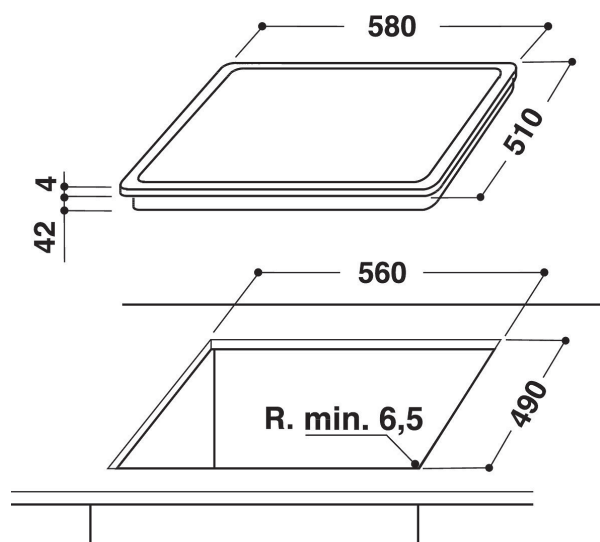

AKT 860/IX

12NC: 859486001000

EAN-kode: 8003437813269

Whirlpool

SENSING THE DIFFERENCE

Whirlpool platetopp - AKT 860/IX

Denne Whirlpool koketoppen har følgende funksjoner: elektrisk strømforsyning.

Smeltefunksjon

Få full kontroll på tilberedning. Kontrollpanelet er praktisk plassert på platetoppens fremkant og er intuitivt brukervennlig.

- Restvarmeindikasjon
- Barnesikring
- På/Av bryter
- Lavtemperaturfunksjon for smelting
- 60 cm bred
- Timerfunksjon
- Svart glasskoketopp
- 4 kokesoner (strålingsoner)
- 4 Indikator for platen står på
- Indikator for aktivt apparat
- 4 Kokesoner: 1 Radiant 1200 W, 1 Radiant 750/2100 W, 1 Radiant 1200 W, og 1 Radiant 1700 W
- Produktmål (HxBxD): 50x590x510 mm
- Innbyggingsmål, maks. (HxBxD): 42x560x490 mm
- Tilkoblingseffekt: 6200 W
- Spenning: 230 V
- Front left zone: 145 mm \varnothing , 1200 W