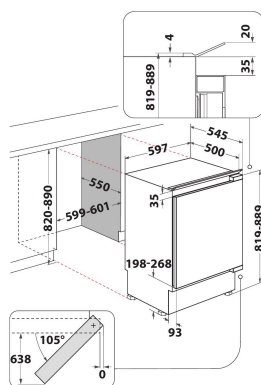

WBUL021

12NC: 859991674880

EAN-code: 8003437054471

Whirlpool

SENSING THE DIFFERENCE

BELANGRIJKSTE KENMERKEN

Productgroep	Koelkast
Productnaam	WBUL021
EAN-code	8003437054471
Uitvoering	Inbouw
Type installatie	Onderbouw
Type besturing	Elektronisch
Type bedienings- en signaleringselementen	LED
Belangrijkste kleur van het product	Wit
Aansluitwaarde (W)	100
Stroom	16
Spanning	220-240
Frequentie	50
Lengte elektriciteitsnoer	245
Type stekker	Schuko
Totale volume van het product (EU 2017/1369)	144
Aantal sterren	Automatisch
Aantal afzonderlijke koelsystemen	1
Hoogte van het product	815
Breedte van het product	596
Diepte van het product	545
Diepte met 90° geopende deur	N/A
Maximaal instelbare hoogte	70
Nettogewicht	32
Deurscharnier	Rechts verwisselbaar

TECHNISCHE KENMERKEN

Instelbare temperatuur	Ja
Alarmsignaal bij storing	Geen signaal
Ontdooiingsproces koelgedeelte	Automatisch
Snelkoelschakelaar	Nee
Interne ventilator koelgedeelte	Nee
Legborden voor flessen	Nee
Vergrendelbare deur	Nee
Aantal legborden in koelcompartiment	4
Aantal verstelbare legborden in koelcompartiment	3
Materiaal van de legborden	Glas
Thermometer in koelgedeelte	Geen