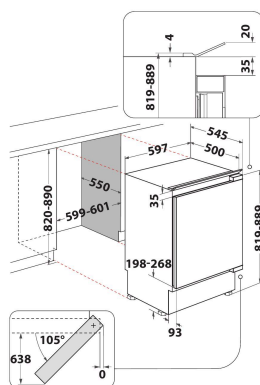

WBUL021

12NC: 859991674880

EAN-code: 8003437054471

Whirlpool

SENSING THE DIFFERENCE

BELANGRIJKSTE KENMERKEN

Productgroep	Koelkast
Productnaam	WBUL021
EAN-code	8003437054471
Uitvoering	Inbouw
Type installatie	Onderbouw
Type besturing	Elektronisch
Type bedienings- en signaleringselementen	LED
Belangrijkste kleur van het product	Wit
Aansluitwaarde (W)	100
Stroom	16
Spanning	220-240
Frequentie	50
Lengte elektriciteitsnoer	245
Type stekker	Schuko
Totale volume van het product (EU 2017/1369)	144
Aantal sterren	Automatisch
Aantal afzonderlijke koelsystemen	1
Hoogte van het product	815
Breedte van het product	596
Diepte van het product	545
Diepte met 90° geopende deur	N/A
Maximaal instelbare hoogte	70
Nettogewicht	32
Deurscharnier	Rechts verwisselbaar

TECHNISCHE KENMERKEN

Instelbare temperatuur	Ja
Alarmsignaal bij storing	Optisch
Ontdooiingsproces koelgedeelte	Automatisch
Snelkoelschakelaar	Nee
Interne ventilator koelgedeelte	Nee
Legborden voor flessen	Nee
Vergrendelbare deur	Nee
Aantal legborden in koelcompartiment	4
Aantal verstelbare legborden in koelcompartiment	3
Materiaal van de legborden	Glas
Thermometer in koelgedeelte	Geen