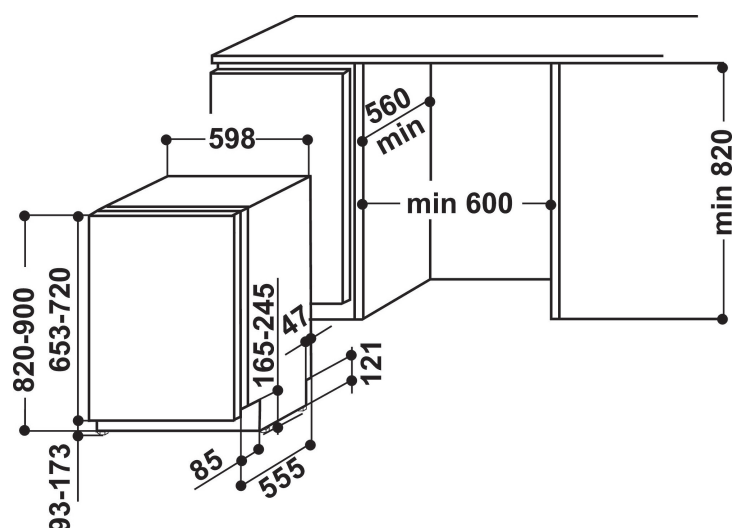

WRIC 3C26 PF

12NC: 859991009540

Codice EAN: 8003437204708

Whirlpool

SENSING THE DIFFERENCE

- Tipo di installazione: Incasso
- Classe energetica A++
- 14 coperti
- Tecnologia 6° SENSO
- Silenziosità: 46 dB(A)
- 9.5 lt per ciclo (2660 lt annui)
- Tecnologia PowerClean PRO
- PowerClean PRO
- Terzo Cestello: Yes, fixed + handle plastic
- Filtro autopulente
- Partenza ritardata 1-12 h
- Silenzioso
- FlexiSpace
- Cesto superiore regolabile in altezza e removibile
- Multizona
- Pastiglie "All in One"
- Intensivo

Lavastoviglie da incasso Whirlpool: colore argento, grande capienza - WRIC 3C26 PF

Caratteristiche di questa lavastoviglie da incasso Whirlpool: color argento. Classe energetica A++, per consumi ridotti di energia elettrica. Piedini regolabili in altezza per una stabilità perfetta su ogni superficie. Eccellente capacità di pulizia per risultati di lavaggio ideali. Eccellente capacità di asciugatura, con ottimi risultati finali.

Terzo Cesto flessibile

Il terzo cesto flessibile è perfetto per posizionare le posate e gli utensili e permette di caricare facilmente le stoviglie nel cesto superiore.

Opzione Multizona

Il mezzocarico intelligente che permette di scegliere dove effettuare il lavaggio: cestello superiore, per un carico ridotto composto da stoviglie delicate e poco sporche; cestello inferiore, per pentole particolarmente sporche.

NaturalDry

La porta che si apre automaticamente al termine del ciclo di lavaggio, assicura un'asciugatura migliore e più naturale. Questo sistema garantisce un'efficienza energetica maggiore e migliori risultati di asciugatura.

14 coperti

Tutto lo spazio di cui hai bisogno. Questa lavastoviglie Whirlpool offre 14 coperti per goderti tutto lo spazio di cui hai bisogno.

Silenziosa

Prestazioni silenziose. La tua lavastoviglie Whirlpool è stata pensata per garantire risultati di lavaggio perfetti mantenendo la rumorosità ai livelli più bassi possibili.

PowerCleanPro

Garantisce piatti perfettamente puliti senza prelavaggio, con il 30% di forza pulente in più, per rimuovere anche lo sporco ostinato. Inoltre i supporti laterali che delimitano la zona PowerClean offrono fino al 30% di spazio in più per migliorare la gestione dello spazio interno.

Power Clean Pro

Garantisce piatti perfettamente puliti senza prelavaggio, con il 30% di forza pulente in più, per rimuovere anche lo sporco ostinato. Inoltre i supporti laterali che delimitano la zona PowerClean offrono fino al 30% di spazio in più per migliorare la gestione dello spazio interno.

Partenza ritardata

Creata su misura per te. L'opzione Partenza Ritardata permette di scegliere l'orario migliore in cui far partire il lavaggio una volta caricata la lavastoviglie. Praticità e risparmio in ogni momento della giornata.