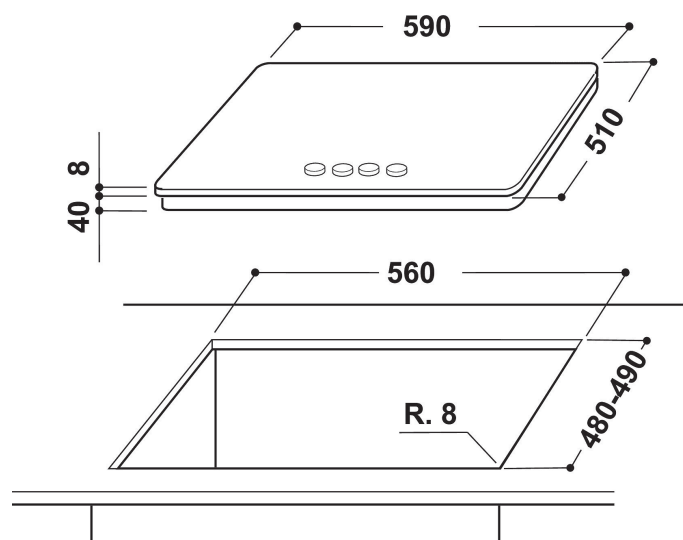

GOR 6416/NB

12NC: 859991029810

Codul GTIN (EAN): 8003437831508

Whirlpool

SENSING THE DIFFERENCE

Plita pe gaz Whirlpool: 4 arzatoare pe gaz - GOR 6416/NB

Tehnologiile Whirlpool mai aproape de tine.

Putere de ardere 3500W

Arzator de 3,5kW. Bucura-te de rezultate de gatire mai rapide. De acum te bucuri de retete perfecte cu o putere de 3500 W.

Control din fata

Control perfect asupra butoanelor datorita grip-ului.

- Suporturi pentru cratițe fontă
- Dispozitiv de siguranță electromagnetic pentru fiecare arzător
- Selectoare Negru
- Grătare 4 Twin Cast Iron
- Front Comenzi
- Plită 60 cm
- Buton de comandă mecanic
- Tip de aprindere: Buton
- Arzătoare 4
- Arzătoare 4: 1 Rapid 3500 arzător W, 1 Semi-rapid 1650 arzător W, 1 Semi-rapid 1650 arzător W și 1 Auxiliar 1000 arzător W.
- Dimensiuni ÎxLxA: 49x590x510 mm
- Dimensiuni nișă ÎxLxA: 41x560x490 mm
- Tensiune: 220-240 V
- Valoare nominală racord gaz: 8000 W

GOR 6416/NB

12NC: 859991029810

Codul GTIN (EAN): 8003437831508

Whirlpool

SENSING THE DIFFERENCE

MAIN FEATURES

Grup de produse	Plita
Tipul de construcție	Incorporabil
Tip de control	Mecanic
Tipul de control al setărilor	-
Număr de arzătoare pe gaz	4
Număr de zone de gătit electrice	0
Număr de zone electrice	0
Număr de zone cu vitroceramica	0
Număr de zone cu halogen	0
Număr zone pe inducție	0
Număr de zone cu încălzire electrică	0
Localizare a panoului de control	Front
Materialul suprafeței de bază	Sticla
Culoarea principală a produsului	Negru
Conectarea electrică (W)	0
Rating pentru conectarea la gaz (W)	8000
Curent (A)	0,2
Tensiune (V)	220-240
Frecvență (Hz)	50/60
Length of Electrical Supply Cord (cm)	85
Tip de conectare	Fara
Conexiune gaz	N/A
Lățimea produsului	590
Înălțimea produsului	49
Adâncimea produsului	510
Înălțime minimă a nișei	41
Lățime minimă a nișei	560
Adâncime nișă	490
Greutate netă (kg)	12.5
Programe automate	Fara