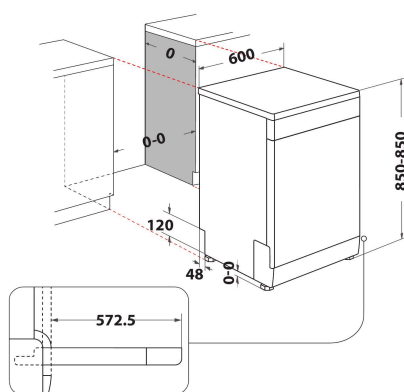

## BELANGRIJKSTE KENMERKEN

<b>Uitvoering</b>	Vrijstaand
<b>Type installatie</b>	Vrijstaand
<b>Type besturing</b>	Elektronisch
<b>Type bedienings- en signaleringselementen</b>	-
<b>Afneembaar bovenblad</b>	Ja
<b>Belangrijkste kleur van het product</b>	Wit
<b>Aansluitwaarde (W)</b>	1900
<b>Stroom</b>	10
<b>Spanning</b>	220-240
<b>Frequentie</b>	50
<b>Lengte elektriciteitsnoer</b>	130
<b>Type stekker</b>	Schuko
<b>Lengte toevoerslang</b>	155
<b>Lengte afvoerslang</b>	150
<b>Stelpoten</b>	Ja - alle
<b>Hoogte van het product</b>	850
<b>Breedte van het product</b>	600
<b>Diepte van het product</b>	590
<b>Minimale nishoogte</b>	820
<b>Maximale nishoogte</b>	900
<b>Minimale nisbreedte</b>	0
<b>Maximale nisbreedte</b>	600
<b>Nisdiepte</b>	590
<b>Nettogewicht</b>	43.1
<b>Brutogewicht</b>	44.9

## TECHNISCHE KENMERKEN

<b>Automatische programma's</b>	Nee
<b>Maximumtemperatuur watertoevoer</b>	60
<b>Opties startuitstel</b>	Vast in te stellen tijd
<b>Maximale tijd startuitstel</b>	8
<b>Indicator programmavoortgang</b>	-
<b>Digitale resttijdweergave</b>	Nee
<b>Indicatielampje zout</b>	Ja
<b>Indicatielampje glansspoelmiddel</b>	Nee
<b>Veiligheidssysteem</b>	Nee
<b>Verstelbaar bovenrek</b>	ja
<b>Maximale diameter servies bovenrek</b>	0
<b>Maximale diameter servies onderrek</b>	0
<b>Maximale aantal plaatsinstellingen (EU 2017/1369)</b>	14
<b>Op hoogte in te bouwen</b>	Nee