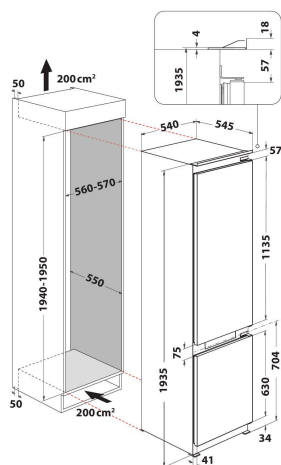

# WNC20 T593

12NC: 859991633830

Штрих-код (EAN) код: 8003437048197

Whirlpool

SENSING THE DIFFERENCE

- Загальний корисний об'єм: 280 л (213 л холодильник + 67 л морозильник)
- Розміри (ВхШхГ): 1935x540x545 мм
- Перенавішувані двері
- Рівень шуму: 32 дБ(А)
- Швидке охолодження
- Швидке заморожування
- Кліматичний клас SN-T
- Об'єм заморожування: 7 кг/24 г
- Відсік для швидкого заморожування
- Багатоотокове охолодження з металеву пластину
- Сигнал відкритих дверей
- Сигнал підвищення температури
- Режим Відпустка
- Час підвищення температури 7 год
- Температура, що регулюється
- Premium LEDs lighting

## Холодильник Whirlpool з нижньою морозильною камерою вбудований - WNC20 T593

Характеристики вбудованого холодильника Whirlpool з нижньою морозильною камерою: білий колір Високий прилад, який може вмістити продукти відповідно до вподобань кожного з членів родини. Склопані полиці надають зовнішньому вигляду елегантності та надійності. Вентилятор, що забезпечує рівномірний та плавний потік повітря для ще кращої вентиляції. Сенсори 6th sense автоматично знижують температуру кожного разу, коли Ви додаєте нові продукти, таким чином заощаджуючи електроенергію та зберігаючи якість продуктів.