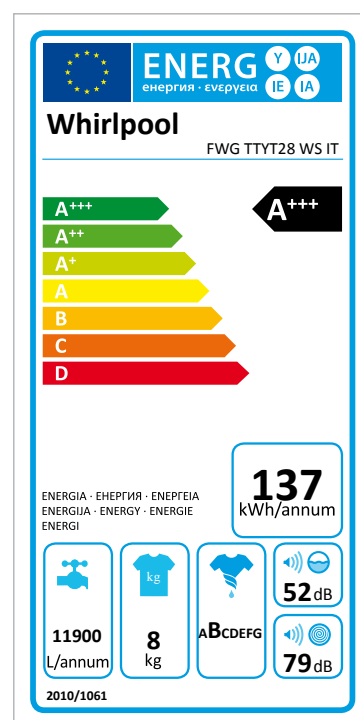

FWG TTYT28 WS IT

12NC: 859991535410

Codice EAN: 8003437230042

Whirlpool

SENSING THE DIFFERENCE

CARATTERISTICHE PRINCIPALI

Linea prodotto	Lavabiancheria
Tipologia costruttiva del prodotto	A libera installazione
Tipo di installazione	A libera installazione
Piano removibile	Sì
Tipo di caricamento	Carico frontale
Colore principale	Bianco
Dati nominali collegamento elettrico	1850
Corrente	10
Tensione	220-240
Frequenza	50
Lunghezza del cavo di alimentazione elettrica	120
Tipo di spina	Schuko
Altezza del prodotto	845
Larghezza del prodotto	595
Profondità del prodotto	630
Peso netto	71

SPECIFICHE TECNICHE

Programmi automatici	Sì
Opzioni velocità centrifuga	Variabile
Esclusione centrifuga	Sì
Misurazione del peso del carico	-
Riconoscimento del tipo di tessuto	-
Riconoscimento livello sporcizia	-
Controllo della schiuma	Sì
Controllo dell'equilibrio	Sì
Tipo di sistema protezione antiaggimento	No
Funzione lavaggio a freddo	No
Indicatore avanzamento programma	Sì, a display
Indicatore digitale conto alla rovescia	Sì
Opzioni partenza ritardata	Regolazione continua
Tempo massimo di partenza ritardata	0
Materiale vasca	Plastica
Volume cestello	62
Entrata acqua calda e fredda ?	No
Peso lordo	72
Altezza del prodotto imballato	870
Larghezza del prodotto imballato	640
Profondità prodotto imballato	645

PRESTAZIONI

Classe di efficienza energetica - nuova (2010/30/EU)	A+++
Consumo di energia annuale - nuova (2010/30/EC)	137
Classe efficienza lavaggio	A
Massima velocità rotazione - nuovo (2010/30/EC)	1200
Capacità cotone - nuova (2010/30/EC)	8
Consumo d'acqua annuo - nuovo (2010/30/EC)	11900
Consumo energia a 60° pieno carico	0.677
Consumo in modalità stand-by - Nuova (2010/30/EU)	8
Consumo in modalità spento - Nuova (2010/30/EU)	0.5
Umidità % del carico asciutto dopo centrifuga massima - nuova (2010/30/EC)	53
Tempo medio lavaggio cotone 60°C (pieno carico) - nuovo (2010/30/EC)	230
Rumorosità lavaggio	52
Rumorosità centrifuga	79