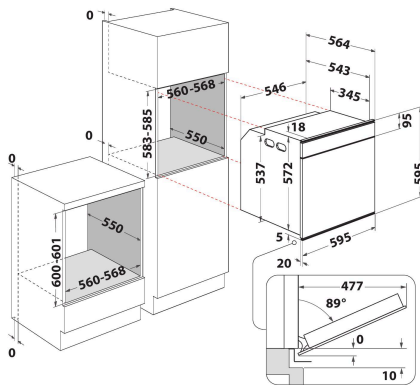

W6 OS4 4S1 P

12NC: 859991545390

EAN-koodi: 8003437834660

Whirlpool

SENSING THE DIFFERENCE

TUOTTEEN AVAINTIEDOT

Tuoteryhmä	Uuni
Kaupallinen koodi	W6 OS4 4S1 P
Tuotteen pääväri	Ruostumaton teräs
Rakenteen tyyppi	Kalusteisiin sijoitettava
Ohjauksen tyyppi	Elektroninen
Ohjaus- ja signaalilaitteiden tyyppi	-
Onko keittotasoiissa integroituja säätimiä?	Ei
Millaisia keittotasoja voidaan käyttää?	-
Automaattiset ohjelmat	On
Virta	16
Jännite	220-240
Taajuus	50/60
Virtajohdon pituus	90
Pistokkeen tyyppi	Ei
Syvyys luukun ollessa auki 90 astetta	-
Tuotteen korkeus	595
Tuotteen leveys	595
Tuotteen syvyys	564
Asennustilan minimikorkeus	0
Asennustilan minimileveys	0
Asennustilan syvyys	0
Nettopaino	40,5
Sisätilan käytettävissä oleva tilavuus	73
Puhdistusjärjestelmä	Pyrolyysi
Ritilät	2
Leivinpellit	2

TEKNISET TIEDOT

Ajastin	-
Kellonajan säätö	Elektroninen
Ajastimen asetusvaihtoehdot	Käynnistys- ja päättymisaika
Suojalaite	-
Sisävalo	On
Sisävalojen lukumäärä	1
Sisävalojen sijainnit	Right side
Uunin kannattimet	Teleskooppi
Paistomittari	Ei