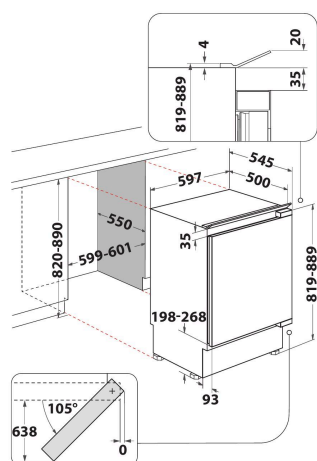

ARZ 0051

12NC: 859991604120

EAN-kod: 8003437045738

Whirlpool

SENSING THE DIFFERENCE

- Energiklass: A+
- Kapacitet, netto: 144 liter
- Mått, HxBxD: 815x596x545 mm
- Omhängbar dörr
- Ljudnivå: 37 dB(A)
- Med inställningsbar temperatur
- Kyl med 4-stjärnigt frysfack
- 2 justerbara dörrfack
- LED belysning
- 2 grönsakslådor
- 4 hyllor i kylskåpsutrymme
- Mekanisk kontroll
- Årlig energiförbrukning: 118 kWh
- Kapacitet, brutto: 145 liter
- Vit efterbehandling
- Nischmått, minimum (HxBxD): 820 x 600 x 550 mm
- Högerhängd dörr, kan hängas om

Fast dörrmontering

Perfekt integrerad design. Avsedd för att installeras med en snickerilucka som matchar din köksinredning.

115 - 185 l kapacitet

All plats du behöver. Den här Whirlpool-kylen är utformad för att erbjuda ett rymligt och praktiskt förvaringsutrymme för din mat och dryck.