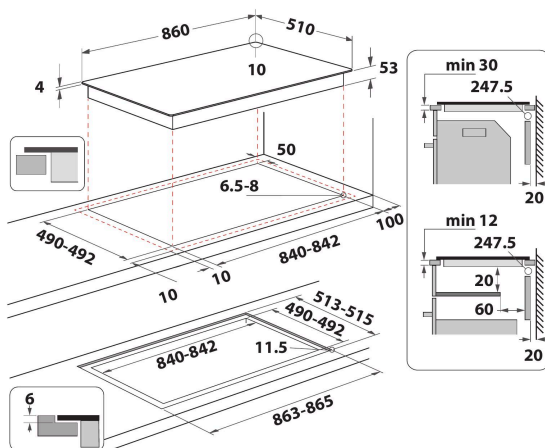

SMP2 9010 C/NE/IXL

12NC: 859991583490

EAN-code: 8003437602535

Whirlpool

SENSING THE DIFFERENCE

- iXelium Technologie
- 6th Sense technologie
- ChefControl
- 10 inductie-bereidingszones
- Makkelijke installatie
- FlexiFull
- %Z_BOOSTER_MAX_POWER4% W booster
- Restwarmte-indicatoren
- Kinderslot
- Warmhoudfunctie
- Aan-uitschakelaar
- Smart Grilling
- Sudderfunctie
- Smeltfunctie
- Moka-functie
- SmartSense
- Eco booster: hoog rendement door energiebesparing

Whirlpool inductiekookplaat - SMP2 9010 C/NE/IXL

FlexiCook technologie laat u meerdere pitten tot één zone samenvoegen, ideaal voor grotere potten en pannen. intuïtieve schuifregelaar, voor moeiteloze bediening van de apparaatinstellingen. Kenmerken van deze Whirlpool keramische inductiekookplaat: Een elegante technologie die de pan en niet de kookplaat verwarmt, energieverbreiding beperkt en perfecte kookresultaten biedt. 10 inductiezones. Elektrische voeding.

6TH SENSE AUTOMATISCHE FUNCTIES

Het juiste warmteniveau instellen is geen probleem meer, dankzij 4 speciale vooraf ingestelde functies - tot aan 4 voor elke kookzone. Selecteer het programma en de kookplaat stelt automatisch het beste warmteniveau in voor de gewenste kookmethode.

iXelium

Langdurige glans. De revolutionaire iXelium nanotechnologie behandeling beschermt uw kookplaat tegen krassen en verzekert een perfecte glans. Het is makkelijk schoon te maken: alles wat u nodig heeft is water en een zachte doek.

FlexiFull

Zet je pannen overal op de kookplaat neer, dankzij automatische detectie wordt de kookzone aangepast aan de positie en grootte van de pan.

ECO BOOSTER

Slim besparen. Met de functie 'Eco Booster' bespaart u tot wel 10% aan energie (vergeleken met de standaard booster). Eco Booster combineert het juiste vermogen, tijd en energie die nodig zijn om water te koken binnen 9 minuten waarna het automatisch terugschakelt naar een lager vermogen om het water op kooktemperatuur te behouden.

Grill

Met de Grill functie kunt u uw gerechten tot in perfectie grillen dankzij de speciale hitte detectie die de temperatuur continu in de gaten houdt.

Moka

De Moka functie is bedoeld voor het bereiden van koffie.

Bediening voorzijde

Complete controle tijdens het koken. Eenvoudige toegang tot de intuïtieve en handig geplaatste bedieningsknoppen op het paneel aan de voorzijde, waardoor koken nog makkelijker wordt.