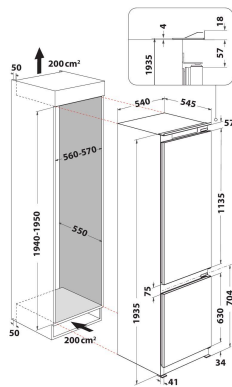

ART 9812/A+ SF

12NC: 856444696010

EAN-koodi: 8003437040436

Whirlpool

SENSING THE DIFFERENCE

TUOTTEEN AVAINTIEDOT

Tuoteryhmä	Jääkaappi-pakastin yhdistelmä
Asennuksen tyyppi	Kalusteisiin sijoitettava
Ohjauksen tyyppi	Elektroninen
Rakenteen tyyppi	Kalusteisiin sijoitettava
Tuotteen pääväri	Valkoinen
Liitännän arvo	140
Virta	16
Jännite	220-240
Taajuus	50
Kompressorien lukumäärä	1
Virtajohdon pituus	245
Pistokkeen tyyppi	Schuko
Laitteen nettotilavuus	306
Tähtiluokitus	4
Tuotteen korkeus	1935
Tuotteen leveys	540
Tuotteen syvyys	545
Jalkojen maksimisäätökorkeus	0
Nettopaino	55.2

TEKNISET TIEDOT

Jääkaappiosion sulatusprosessi	Automaattinen
Pakastiosion sulatusprosessi	Valittavissa
Pikajäähdytyskytkin	On
Pikajäädystoiminto	Ei
Pakastimen avatun oven merkkivalo	Ei
Säädettävä lämpötila	On
Pakastimen säädettävä lämpötila	Ei
Tuuletin jääkaapissa	On
Pakastelaatikoiden lukumäärä	3
Automaattinen jääkone	N/A
Hylyjen lukumäärä jääkaappiosiossa	5
Hylyjen materiaali	Glass With Profile
Jääkaappiosaston lämpömittari	Ei ole
Pakastinlokeroon lämpömittari	Ei ole
Lämpötila-alueiden lukumäärä	2