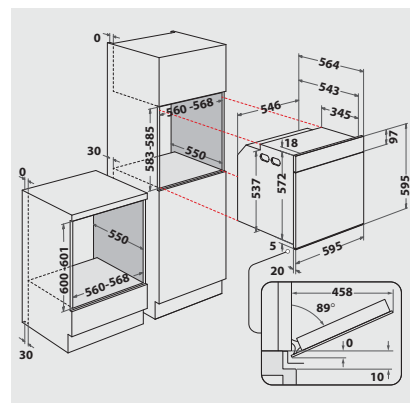

ZUBEHÖR

- 1 Gitterrost
- 1 Backblech, emailliert
- 1 Fettpfanne

SONDERZUBEHÖR (GEGEN AUFPREIS)

- 3-fach Vollbackauszug SLF 133

- Backauszug mit 3 Ebenen, davon eine voll ausziehbar, 2 Teilauszüge SLF 234
- Teilauszug mit 2 Ebenen SLP 232

TECHNISCHE DATEN UND MASSE

- Energieeffizienzklasse A+¹
- Energieverbrauch nach DIN 0.9 kWh konventionell
- Energieverbrauch nach DIN 0.69 kWh Umluft
- Gesamtanschlusswert: 3,65 kW
- Länge des Anschlusskabels 90 cm
- Nischenmaße (HxBxT): 600x560x550 mm