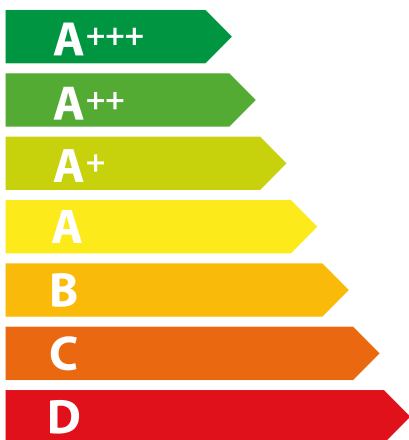

ENERG
енергия · ενέργεια

WHIRLPOOL

ACM 2230

* цикъл · cyklus · portion · zyklus · πρόγραμμα · ciclo · tsükkel · ohjelma · ciklus
ciklas · cikls · ċiklu · cyclus · cykl · ciclu · program · cykel

65/2014