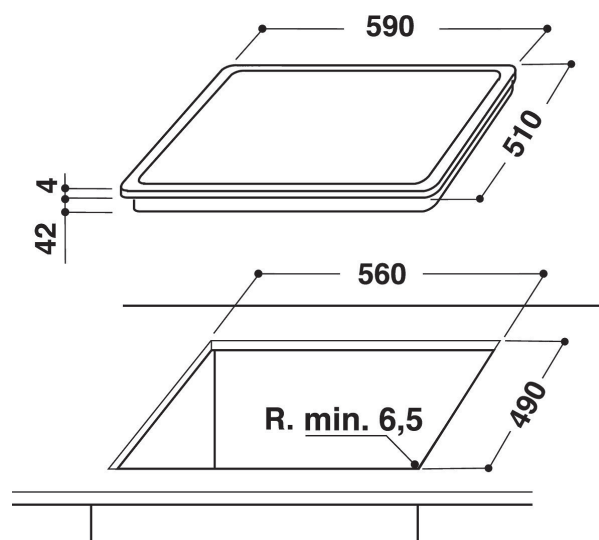

- Restvärmeindikering
- Barnlås
- På/Av-omkopplare
- 60 cm bred
- Timerfunktion
- Svart glasspishäll
- 4 kokzoner (strålningszoner)
- 4 Indikator för påslagen platta
- Indikator för påslagen ström
- 4 Kokzoner: 1 Radiant 1200 W, 1 Radiant 750/2100 W, 1 Radiant 1200 W, och 1 Radiant 1000/1800 W
- Fasettslipade glaskanter
- Produktmått (HxBxD): 46x580x510 mm
- Inbyggnadsmått, max. (HxBxD): 42x560x490 mm
- Anslutningseffekt: 6300 W
- Spänning: 230 V
- Front left zone: 145 mm \varnothing , 1200 W