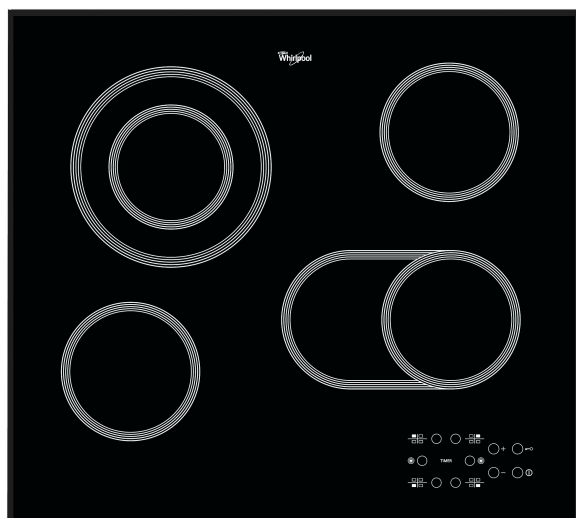

AKT 821/BA N

12NC: 859482161020

EAN-kod: 8003437827402

Whirlpool

SENSING THE DIFFERENCE

Whirlpool häll - AKT 821/BA N

Denna spishäll från Whirlpool är utrustad med: elektrisk energiförsörjning.

Touch control

Matlagning med en knapptryckning. Tack vare TouchControl har du den exakta kontrollen över din häll. Sensorns effektreglering klarar sig utan de 10 faserna på de flesta rattar och möjliggör därmed enklare rengöring och skötsel av din häll.

Frontplacerad kontrollpanel

Få total kontroll över din matlagning. Upplev smidig matlagning med en kontrollpanel som är praktiskt placerad på hällens framkant och som har ett mycket intuitivt gränssnitt.

- Restvärmeindikering
- Barnlås
- På/Av-omkopplare
- 60 cm bred
- Timerfunktion
- Svart glasspishäll
- 4 kokzoner (strålningszoner)
- 4 Indikator för påslagen platta
- Indikator för påslagen ström
- 4 Kokzoner: 1 Radiant 1200 W, 1 Radiant 750/2100 W, 1 Radiant 1200 W, och 1 Radiant 1000/1800 W
- Fasettslipade glaskanter
- Produktmått (HxBxD): 46x580x510 mm
- Inbyggnadsmått, max. (HxBxD): 42x560x490 mm
- Anslutningseffekt: 6300 W
- Spänning: 230 V
- Front left zone: 145 mm \varnothing , 1200 W