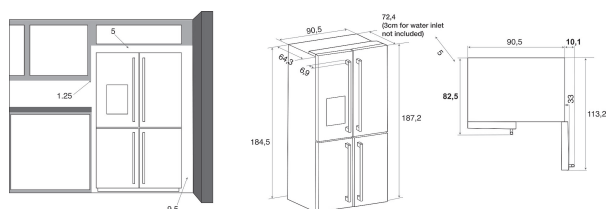

## PRODUKTINFORMASJON

Produktgruppe	Side-by-side
Konstruksjonstype	Frittstående
Installasjonstype	Frittstående
Betjeningstype	Elektronisk
Hovedfarge på produktet	Rustfritt stål
Tilkoblingseffekt	0
Strøm	1,21
Spennning	220-240
Frekvens	50/60
Antall kompressorer	1
Lengden på strømledningen	180
Støpseltype	Schuko
Antall seksjoner	3
Enhetens totale nettokapasitet	554
Antall stjerner	4
Antall uavhengige kjølesystemer	3
Dybde med 90 graders åpen dør	-
Høyde på produktet	1876
Bredde på produktet	908
Dybde på produktet	716
Nettovekt	163