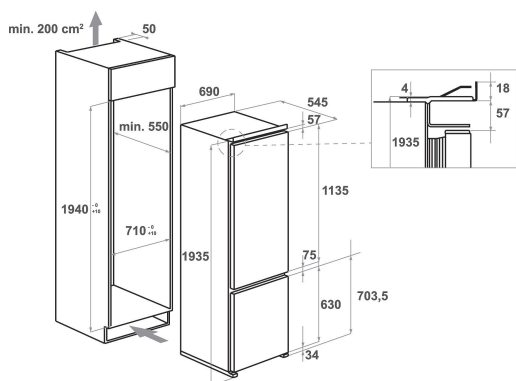

KCBDR 20700

12NC: 859991536240

EAN-nummer: 8003437042454

KitchenAid

PRODUKTEGENSKABER

Produktgruppe	Køl/frys kombination
Installation	Indbygning
Betjeningstype	Elektronisk
Installation	Indbygning
Primærfarve	Hvid
Tilslutningseffekt	140
EL-tilslutning (A)	16
Elementspænding	220-240
Frekvens	50
Antal kompressorer	1
Længde på elledning	245
Stiktype	Schuko
Samlet nettokapacitet	400
Stjernemærkning	4
Højde	1935
Bredde	690
Dybde	545
Maksimal regulering af stilleben	0
Nettovægt	74