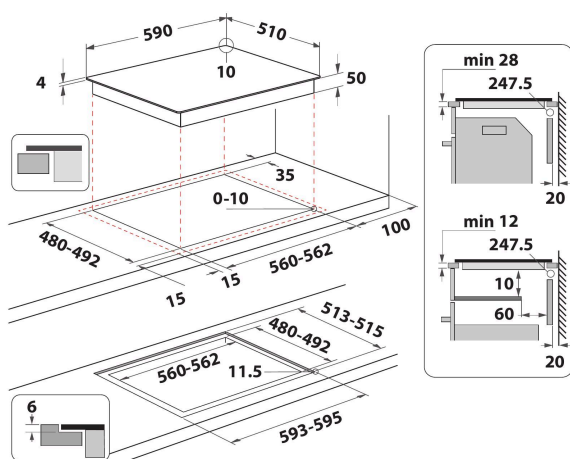

WS Q2160 NE

12NC: 859991581640

EAN-kode: 8003437601972

Whirlpool

SENSING THE DIFFERENCE

- 6th Sense teknologi
- Antall induksjonssoner som kan brukes samtidig: 4
- Lett å installere
- Automatisk kjeleregistrering
- Restvarmeindikasjon
- Barnesikring
- Varmeskapfunksjon
- På/Av bryter
- Småkokefunksjon
- Lavtemperaturfunksjon for smelting
- 60 cm bred
- Timerfunksjon
- Enkel utskifting
- Svart glasskokeopp
- Antall soner med booster: 4
- 4 Indikator for platen står på
- Total power declared: 7.2 kW