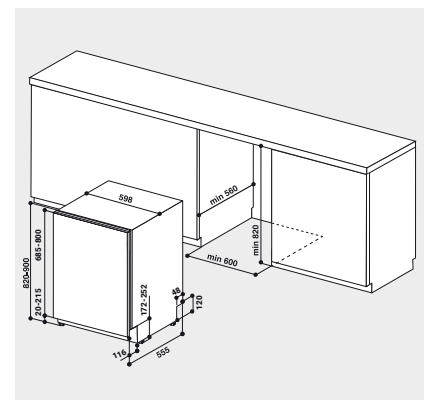

¹ Getestet und bestätigt durch VDE Prüf- und Zertifizierungsinstitut GmbH

² Energieeffizienzklassen-Spektrum von A+++ bis D