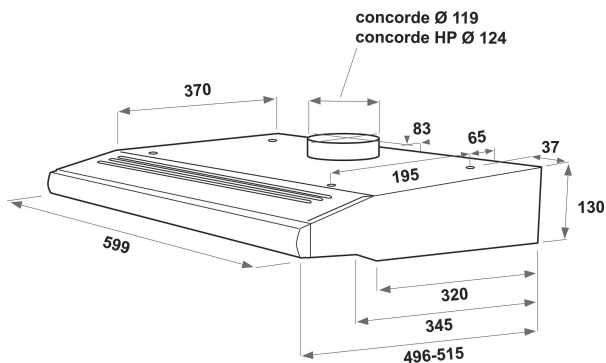

AKR 441/1 WH

12NC: 859991551570

EAN-koodi: 8003437233814

Whirlpool

SENSING THE DIFFERENCE

TUOTTEEN AVAINTIEDOT

Tuoteryhmä	Liesituuletin
Rungon väri	Valkoinen
Rungon materiaali	Metalli
Hormin väri	N/A
Hormin materiaali	N/A
Tyypiluokitus	Wall-mounted
Asennuksen tyyppi	Seinään asennettava
Ohjauksen tyyppi	Mekaaninen
Ohjaus- ja signaalilaitteiden tyyppi	-
Kalustelevyn vaihtoehdot	Mahdollinen ja mukana toimitettava
Moottorin sijainti	Tuulettimen runkoon yhdistetty tuuletinmoottori
Käyttötila	Muunneltava
Liitännän arvo	121
Virta	1,9
Jännite	220-240
Taajuus	50
Virtajohdon pituus	150
Pistokkeen tyyppi	Europlug
Chimney height (mm)	0-0
Tuotteen korkeus, ilman hormia	130
Tuotteen korkeus	130
Tuotteen leveys	599
Tuotteen syvyys	515
Asennustilan minimikorkeus	0
Asennustilan minimileveys	0
Asennustilan syvyys	0
Nettopaino	6.35

TEKNISET TIEDOT

Manuaalisen ohjauksen tyyppi	Slider
Automaattisen ohjauksen tyyppi	-
Moottorien lukumäärä	1
Moottorien kokonaisteho	115
Nopeusasetusten lukumäärä	3
Boost presence	Ei
Poistoilman maksimivirtaus	254
Poistoilman virtaus intensiiviteholla	0
Huoneilmaan palautuvan ilman maksimivirtaus	65
Ilmanvirtaus intensiiviteholla, huonetilaan palauttavana	0
Valon ohjaustapa	Asteittainen
Valojen lukumäärä	2
Käytettävien lamppujen tyyppi	LED
Valojen kokonaisteho	5
Ilma-aukon halkaisija	125
Ilmavirtauksen takaiskuläppä	On
Rasvasuodattimen materiaali	Pestävä alumiininen
Hajusuodatin	On