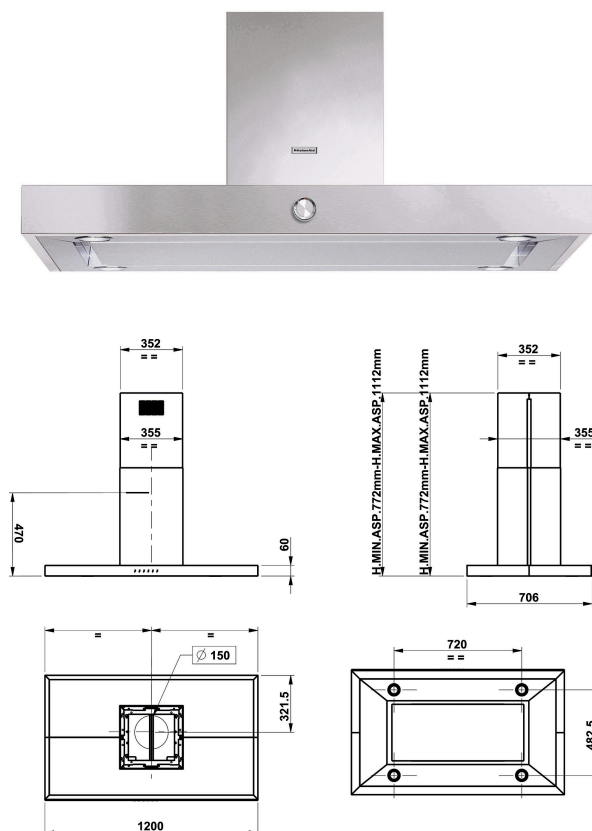

KEIPP 12020

12NC: 851351001000

EAN-kod8003437220951

KitchenAid

PRODUKTEGENSKAPER

Produktgrupp	Fläktkåpa
Färg produkt	Rostfri
Material	Stainless steel antifinger print
Färg skorsten	Rostfri
Material skorsten	Rostfritt stål
Typ av fläkt	Built-in/Built-under
Installationstyp	Fristående
Typ av reglage	Elektronisk
Typ av kontrollinställning och signalenheter	-
Utbytbar frontpanel	N/A
Motorns placering	Motor i fläktens skorsten
Funktioner	Både evakuering & kolfilter
Anslutningseffekt	310
Ström	0,7
Spänning	220-240
Frekvens	50
Nätkabelns längd	150
Elkontakt	Schuko
Chimney height (mm)	530-1125
Höjd utan skorsten	470
Höjd	643
Bredd	1200
Djup	706
Min inbyggnadshöjd i nisch	0
Min inbyggnadsbredd i nisch	0
Inbyggnadsdjup i nisch	0
Nettovikt	40.8

TEKNISKA DATA

Typ av reglage	Knob
Typ av automatisk kontroll	-
Antal motorer	1
Motorernas totala effekt	300
Antal hastighetsinställningar	4
Boost presence	Ja
Max. luftflöde	779
Luftflöde, intensivläge	779
Max. luftflöde, återcirkulation	416
Luftflöde, intensivläge, återcirkulation	416
Manövrering belysning	På/Av
Antal lampor	4
Lamptyper som används	LED
Lampornas totala effekt	10
Stosdimension, diam. mm	150
Kallrasskydd	Ja
Fettfilter, material	Tvättbart aluminium
Typ av kolfilter	Saknas