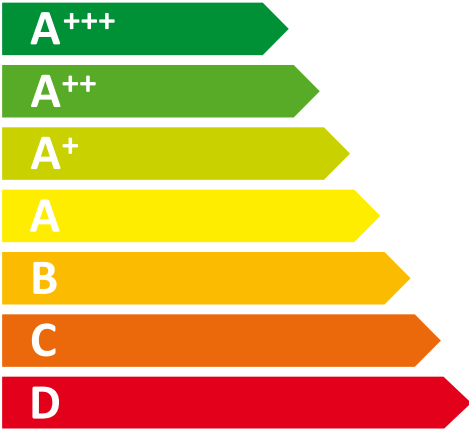

ENERG
енергия · ενεργεια

WHIRLPOOL

WBE33252 NF W

ENERGIA · ЕНЕРГИЯ
ΕΝΕΡΓΕΙΑ · ENERGIJA
ENERGY · ENERGIE · ENERGI

245
kWh/annum

223 L

* ** *

97 L